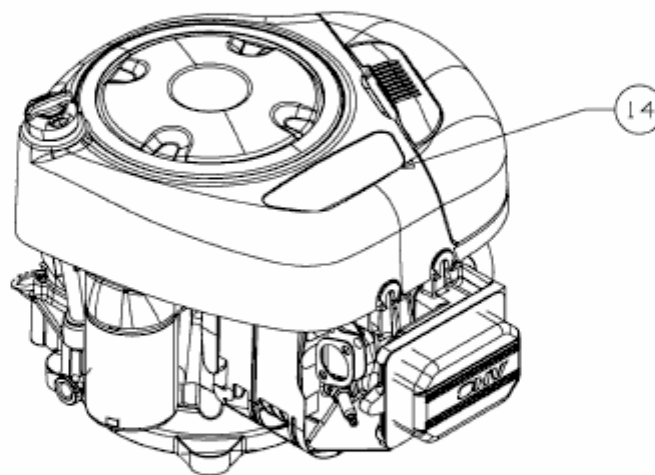

SMART RE 115 > 13HH765E676 (2015) > MOTOR BRIGGS & STRATTON AB 14.01.2014

ab 14.01.2014
from 14.01.2014
à partir du 14.01.2014

Briggs & Stratton

Model: 21R607
Type: 0007H1

E3-08721A-01