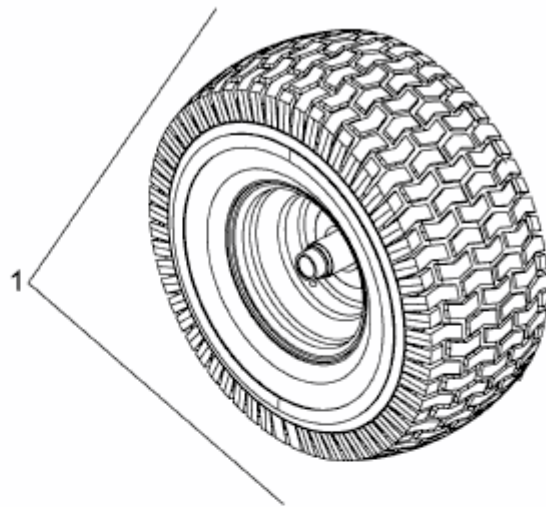

SMART RE 115 > 13HH765E676 (2015) > RÄDER VORNE 13X5

E3-02082B-01