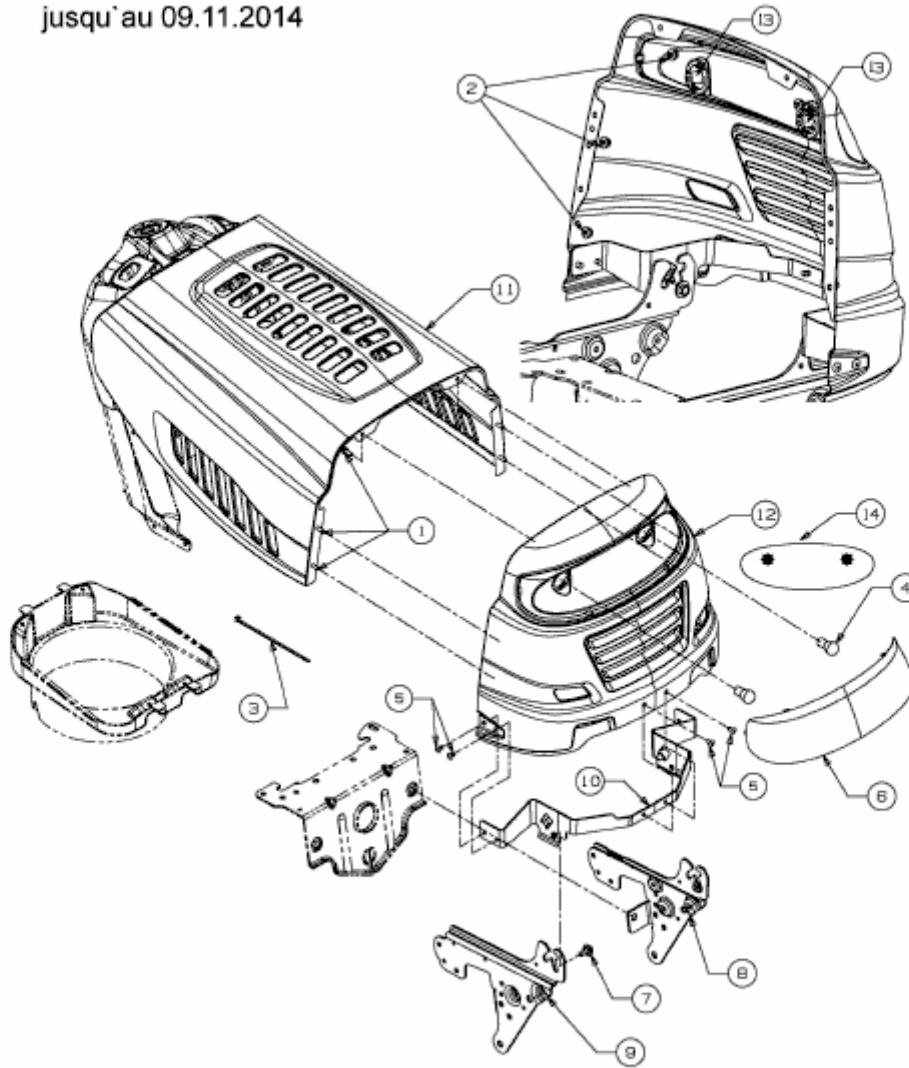

SMART RE 115 > 13HH765E676 (2015) > MOTORHAUBE 5-STYLE BIS 09.11.2014

bis 09.11.2014
to 09.11.2014
jusqu' au 09.11.2014

E3-08098B-03