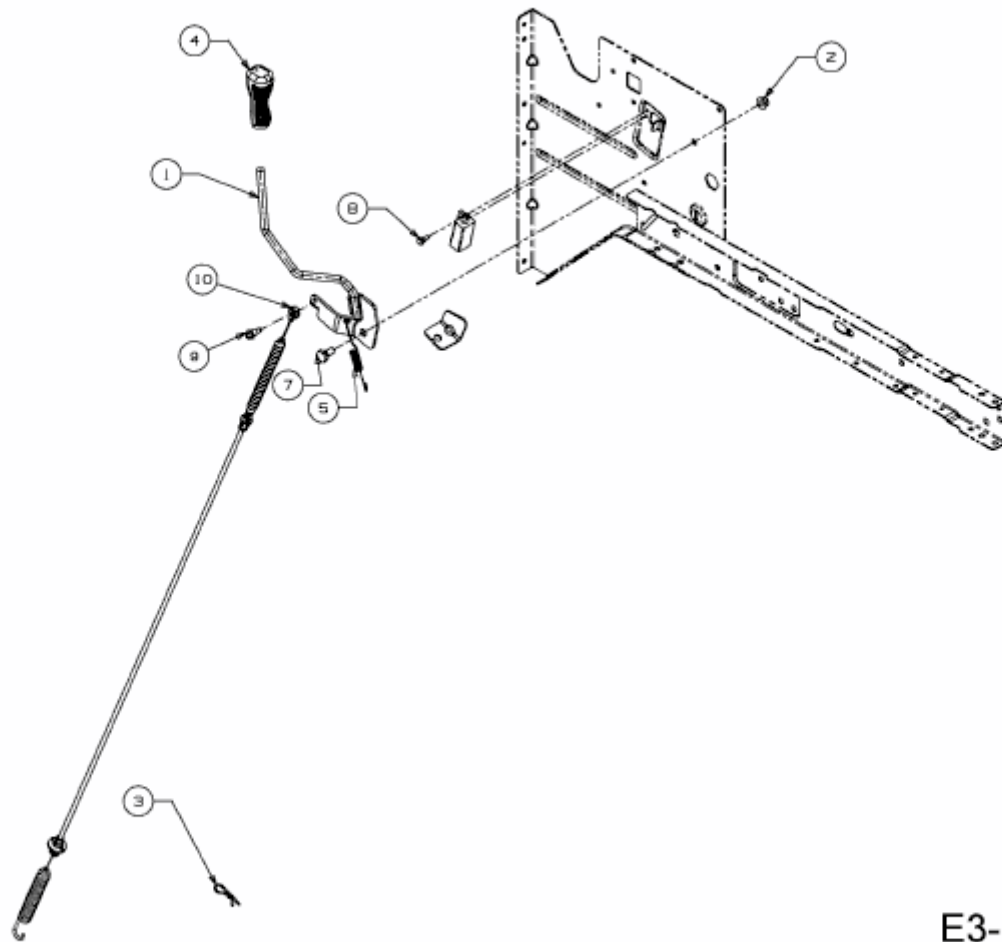

SMART RE 115 > 13HH765E676 (2015) > MÄHWERKSEINSCHALTUNG

E3-06551D-01