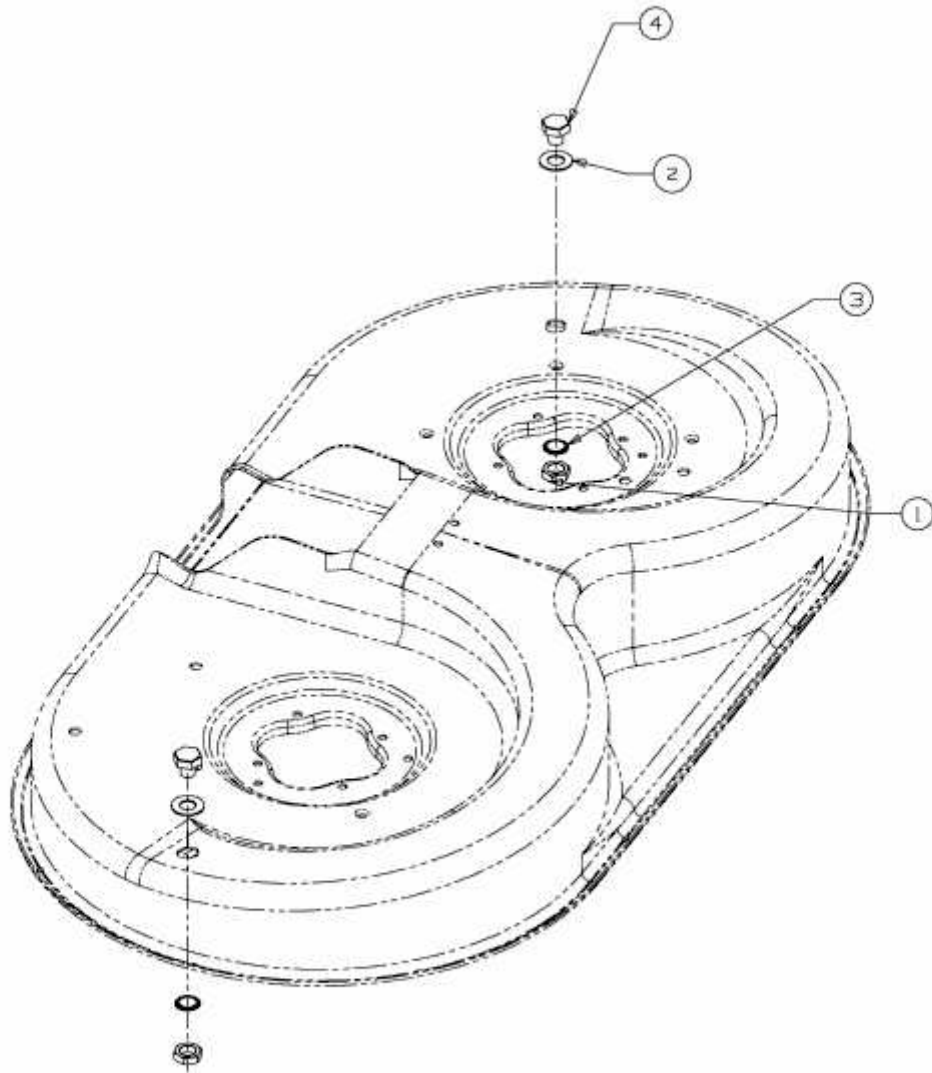

SMART RE 115 > 13HH765E676 (2015) > VERSCHLUSSDECKEL WASCHDÜSE MÄHWERK

E3-05374B-01