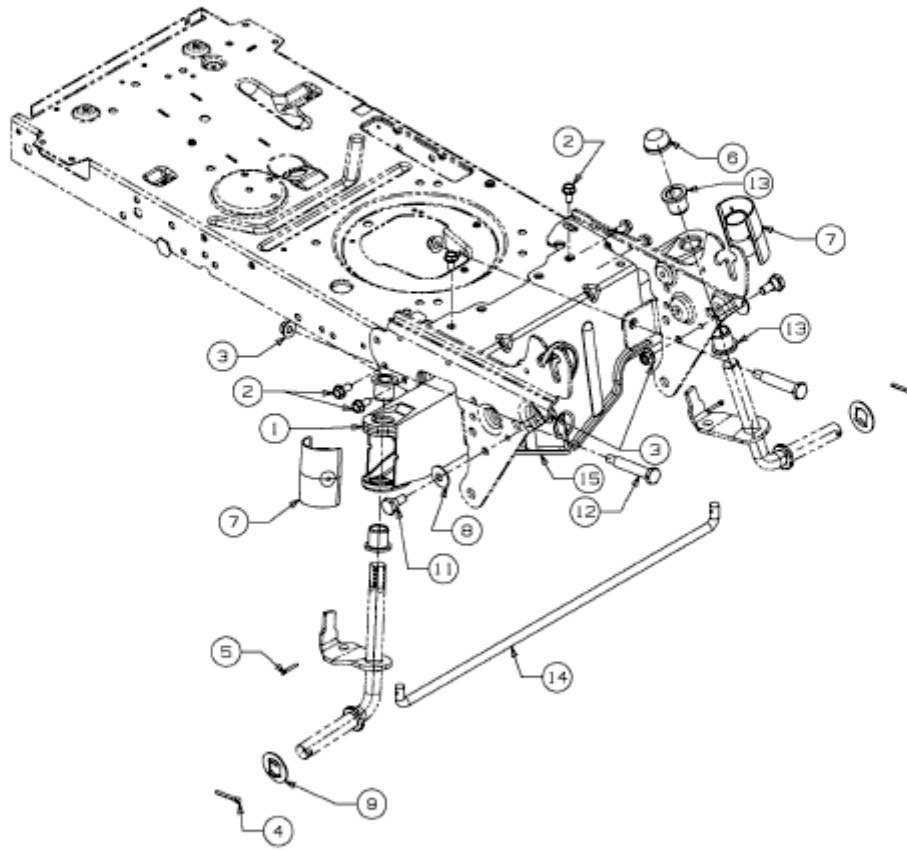

SMART RE 115 > 13HH765E676 (2015) > VORDERACHSE

E3-04363C-01