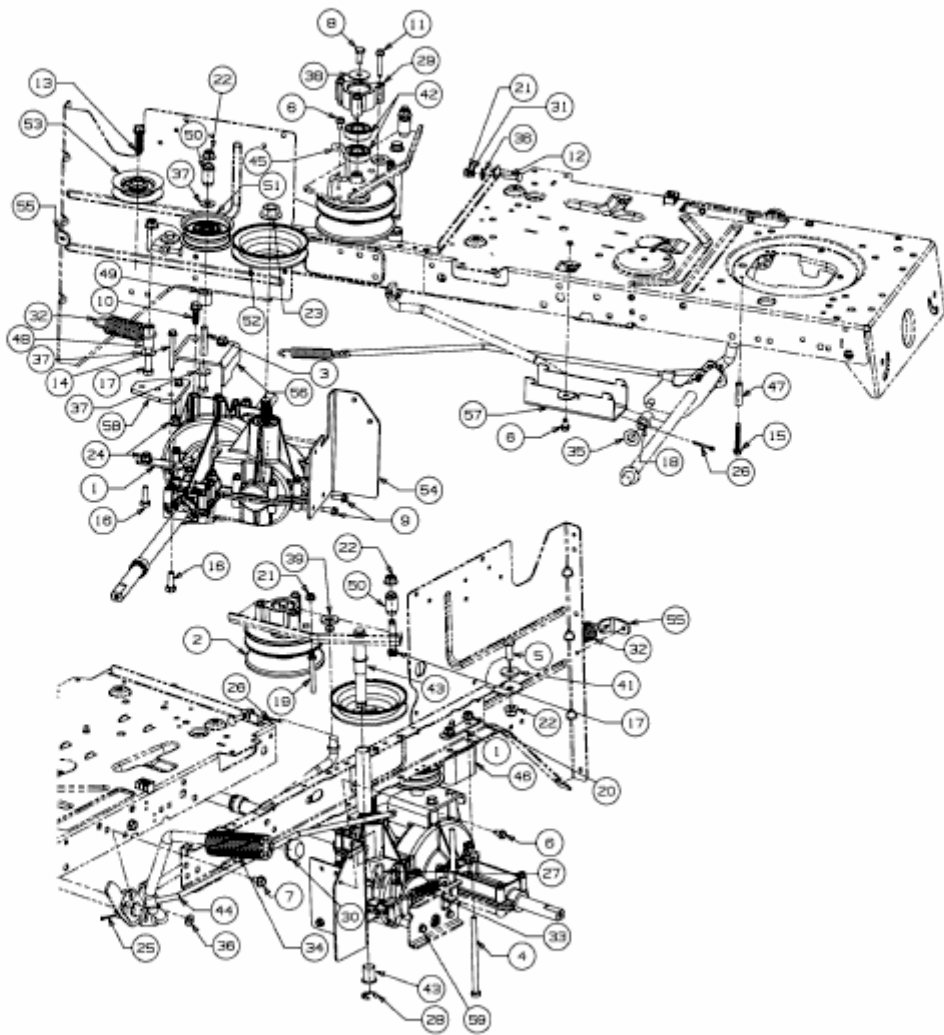

SMART RE 115 > 13HH765E676 (2015) > FAHRANTRIEB, VARIATOR

E3-03858I-01