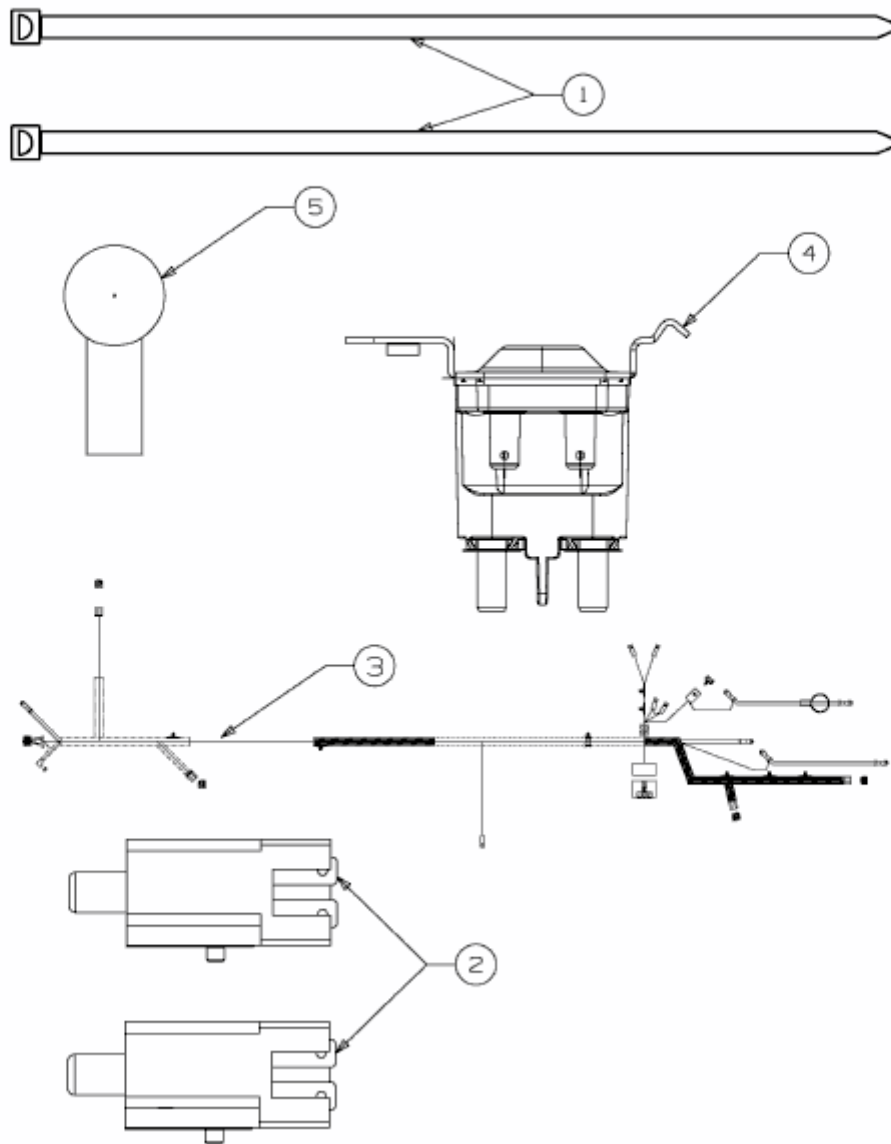

SMART RE 115 > 13HH765E676 (2015) > ELEKTROTEILE AB 10.11.2014

ab 10.11.2014
from 10.11.2014
à partir du 10.11.2014

E3-03890F-81