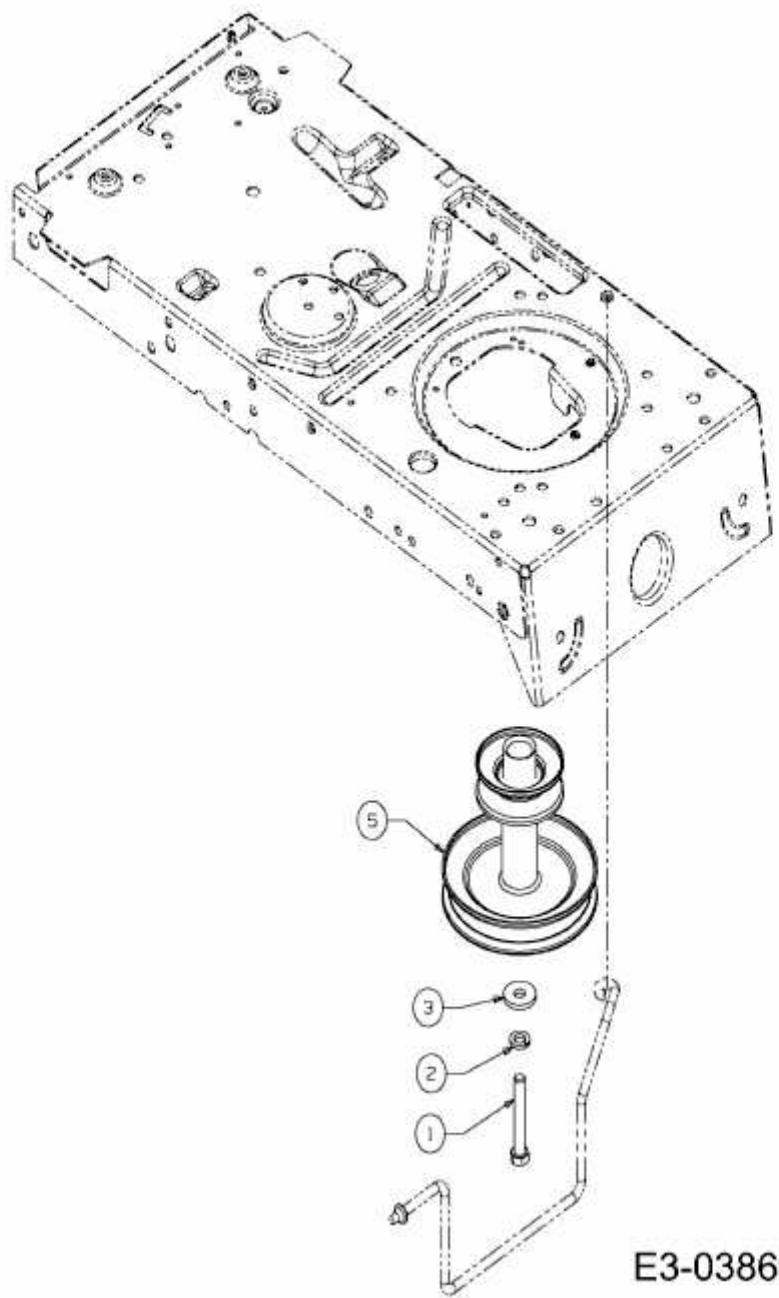

SMART RE 115 > 13HH765E676 (2015) > MOTORKEILRIEMENSCHLEIBE

E3-03869A-01