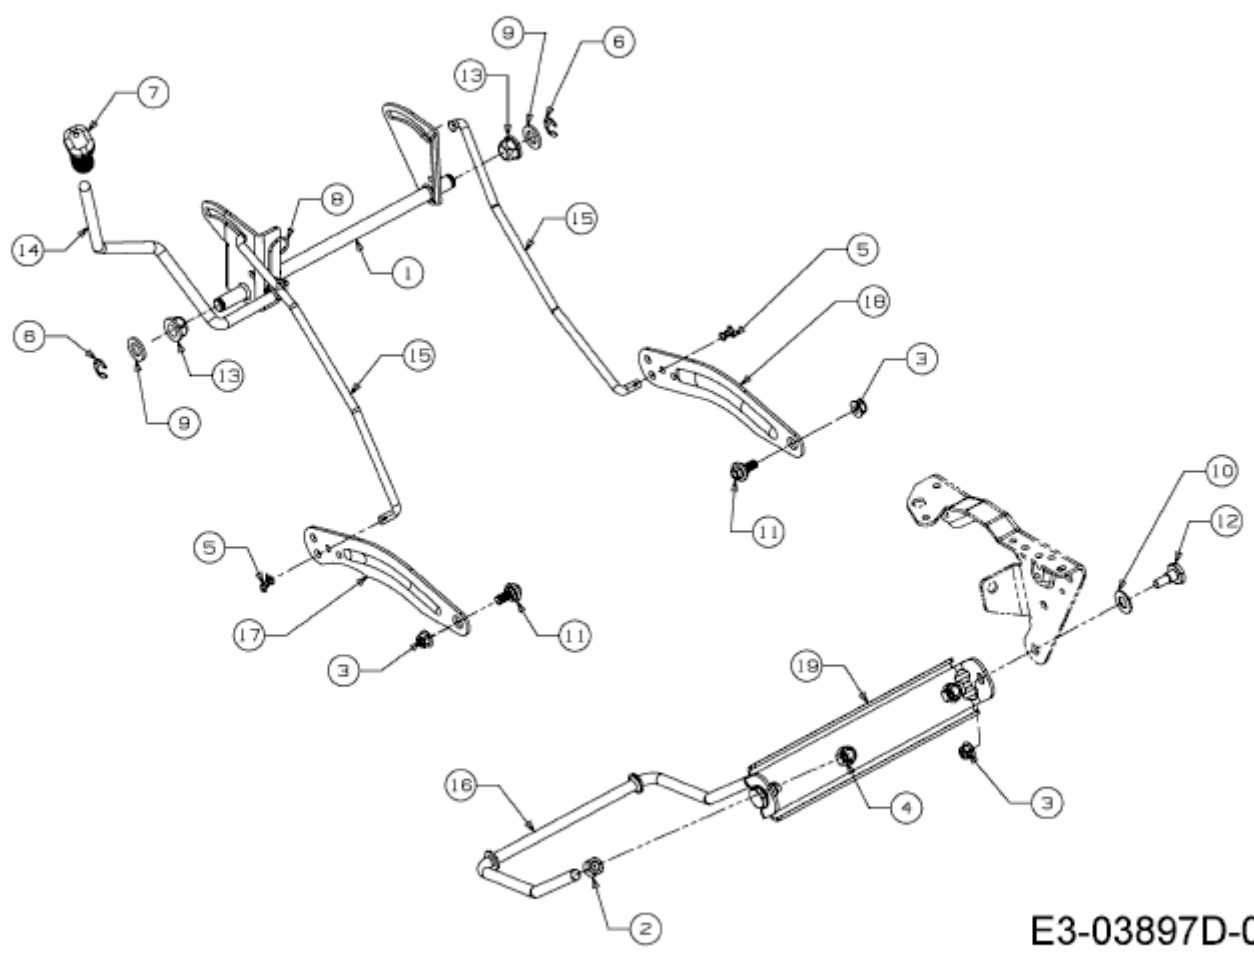

SMART RE 115 > 13HH765E676 (2015) > MÄHWERKSAUSHEBUNG

E3-03897D-01