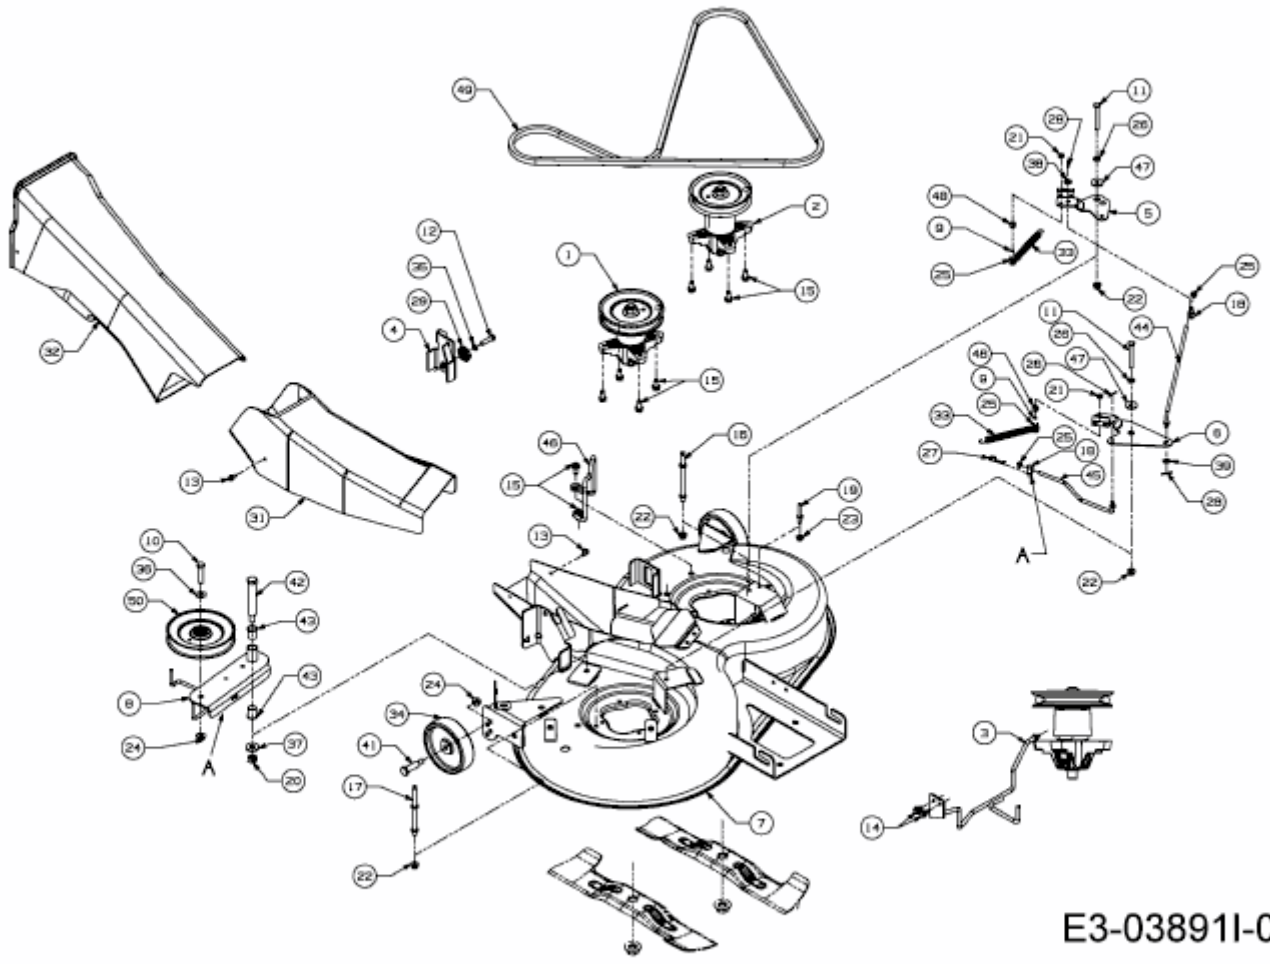

SMART RE 115 > 13HH765E676 (2015) > MÄHWERK E (36"/92CM)

E3-038911-01