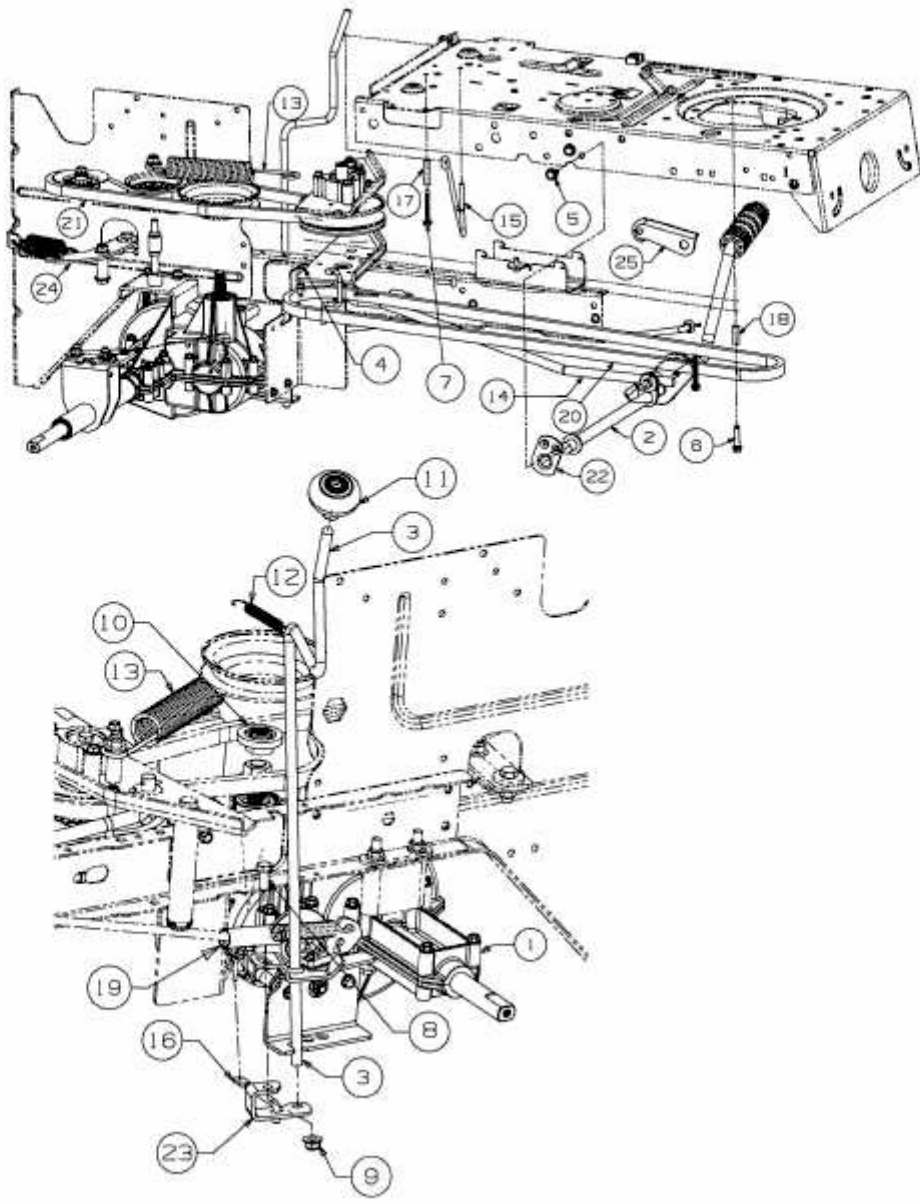

SMART RE 115 > 13HH765E676 (2015) > FAHRANTRIEB, PEDAL, SCHALTHEBEL

E3-03859F-01