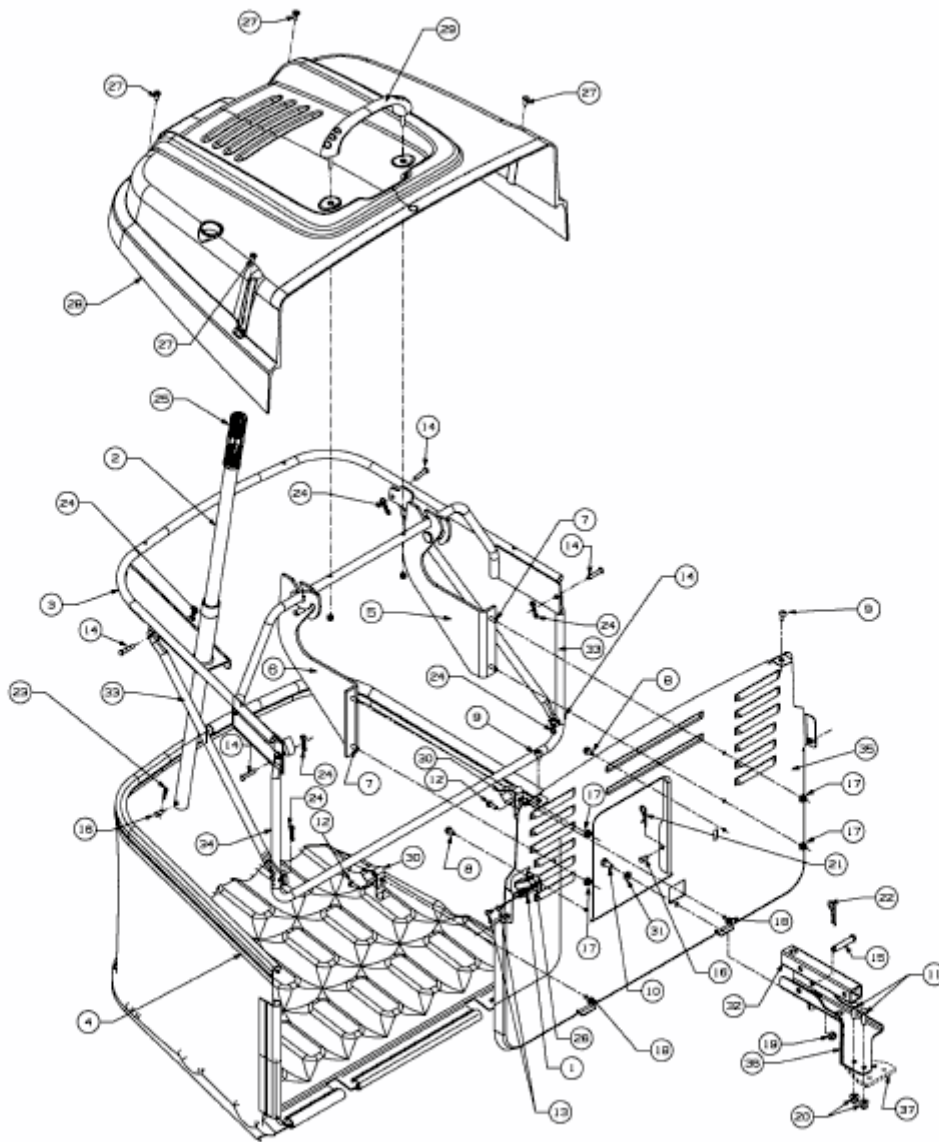

SMART RE 115 > 13HH765E676 (2015) > GRASFANGVORRICHTUNG

E3-03879C-01