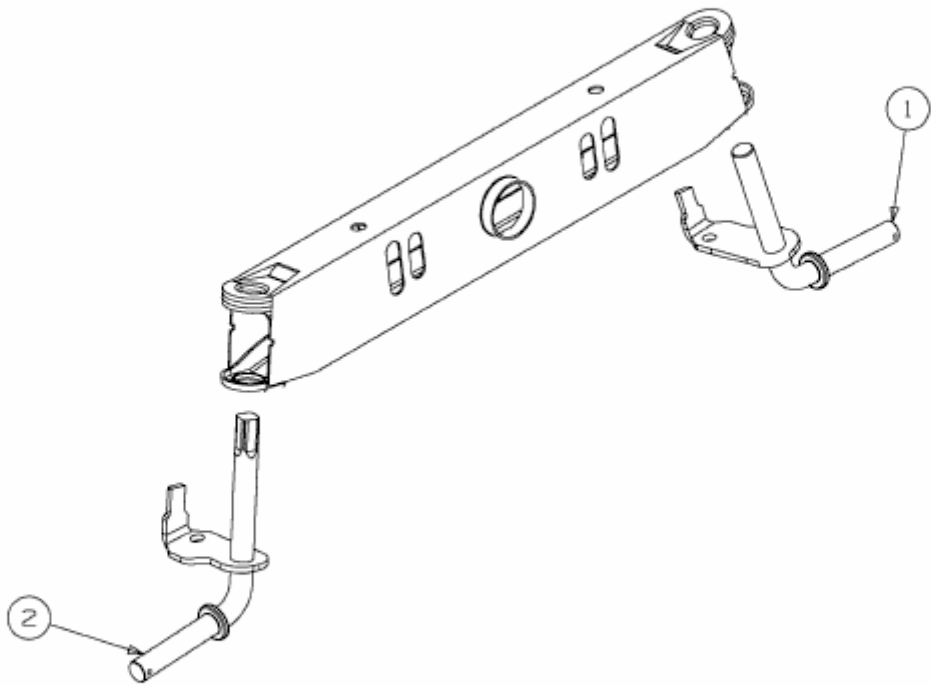

SMART RE 115 > 13HH765E676 (2015) > ACHSSCHENKEL

E3-03882A-01