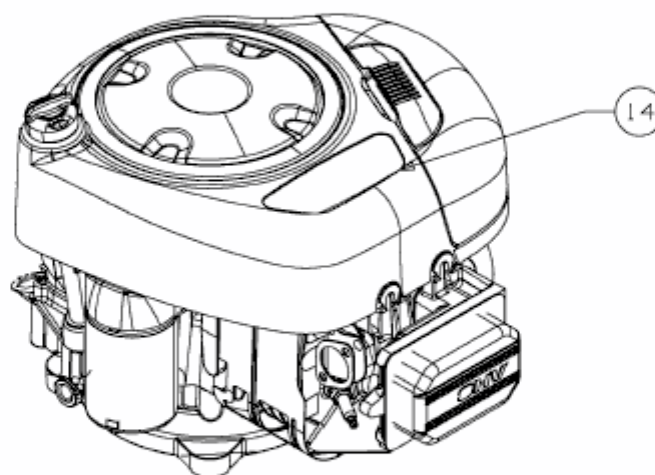

SMART RE 115 > 13HH765E676 (2014) > MOTOR BRIGGS & STRATTON AB 14.01.2014

ab 14.01.2014  
from 14.01.2014  
à partir du 14.01.2014

Briggs & Stratton

Model: 21R607  
Type: 0007H1

E3-08721A-01