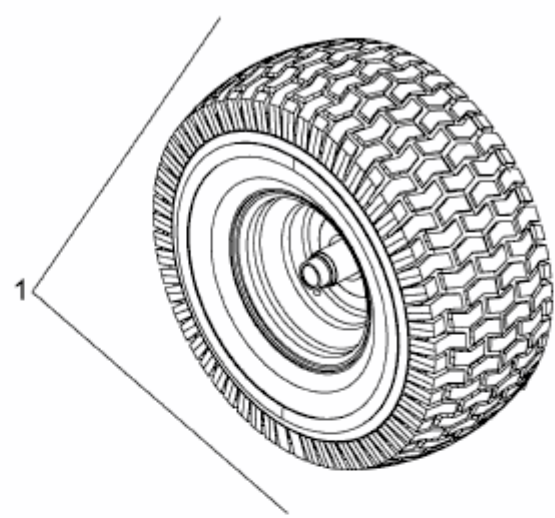

SMART RE 115 > 13HH765E676 (2014) > RÄDER VORNE 13X5

E3-02082B-01