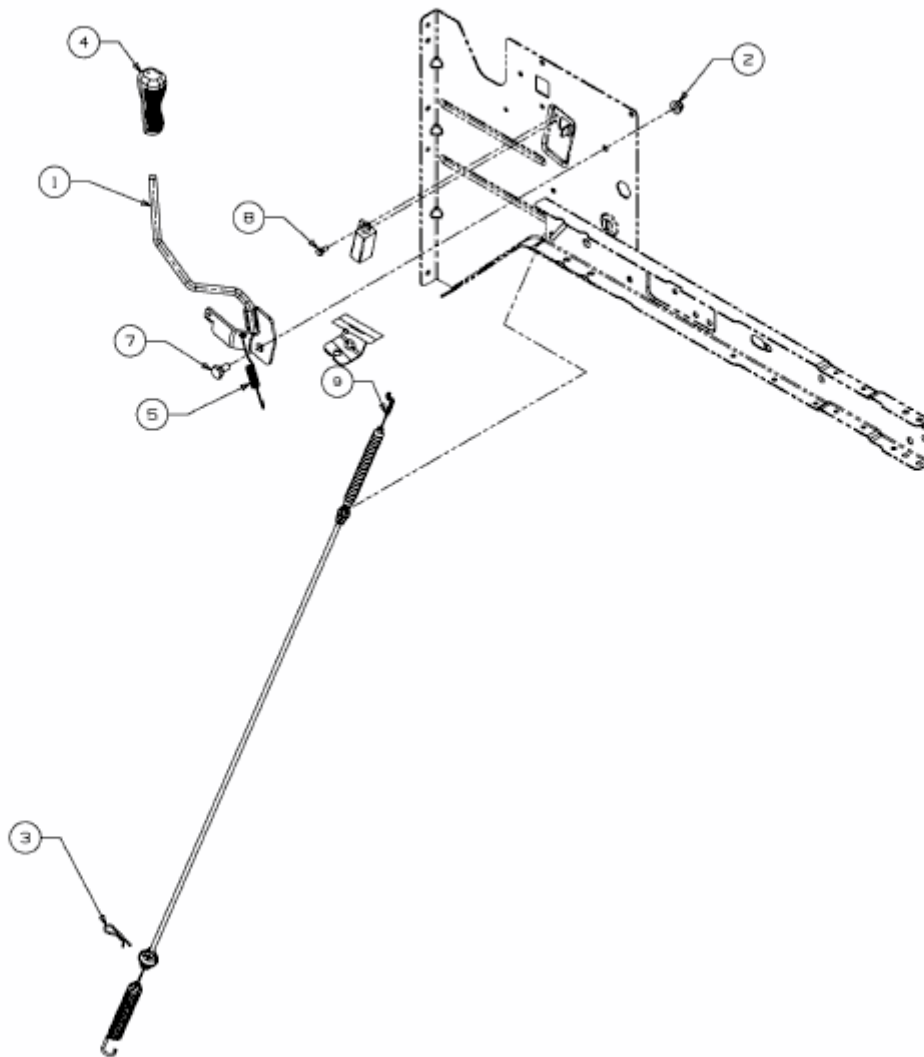

SMART RE 115 > 13HH765E676 (2014) > MÄHWERKSEINSCHALTUNG

E3-06551C-01