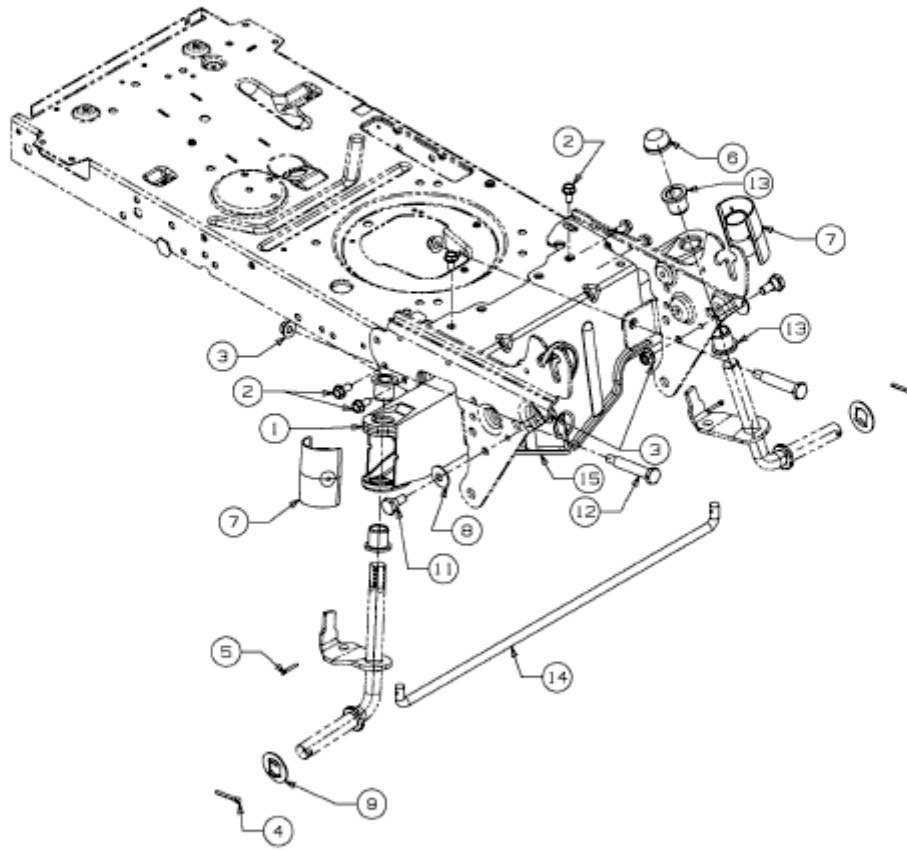

SMART RE 115 > 13HH765E676 (2014) > VORDERACHSE

E3-04363C-01