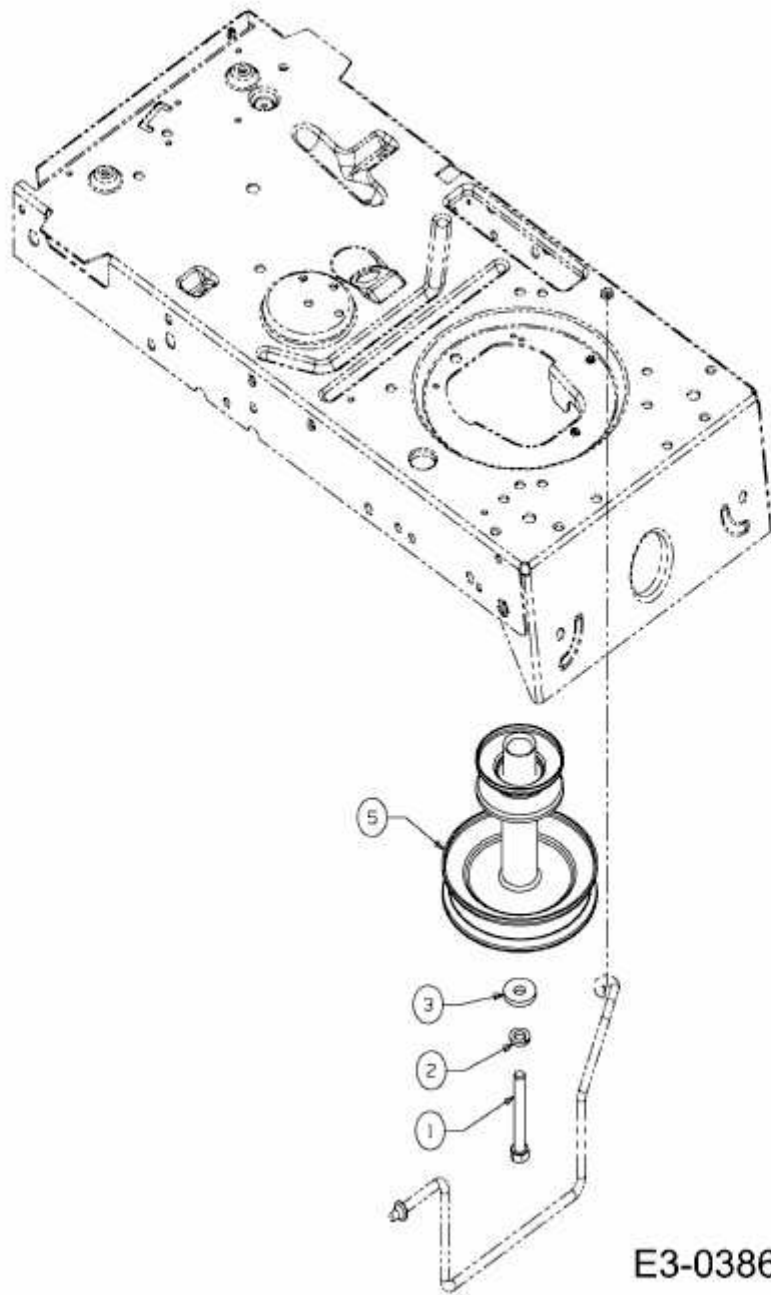

SMART RE 115 > 13HH765E676 (2014) > MOTORKEILRIEMENSCHLEIBE

E3-03869A-01