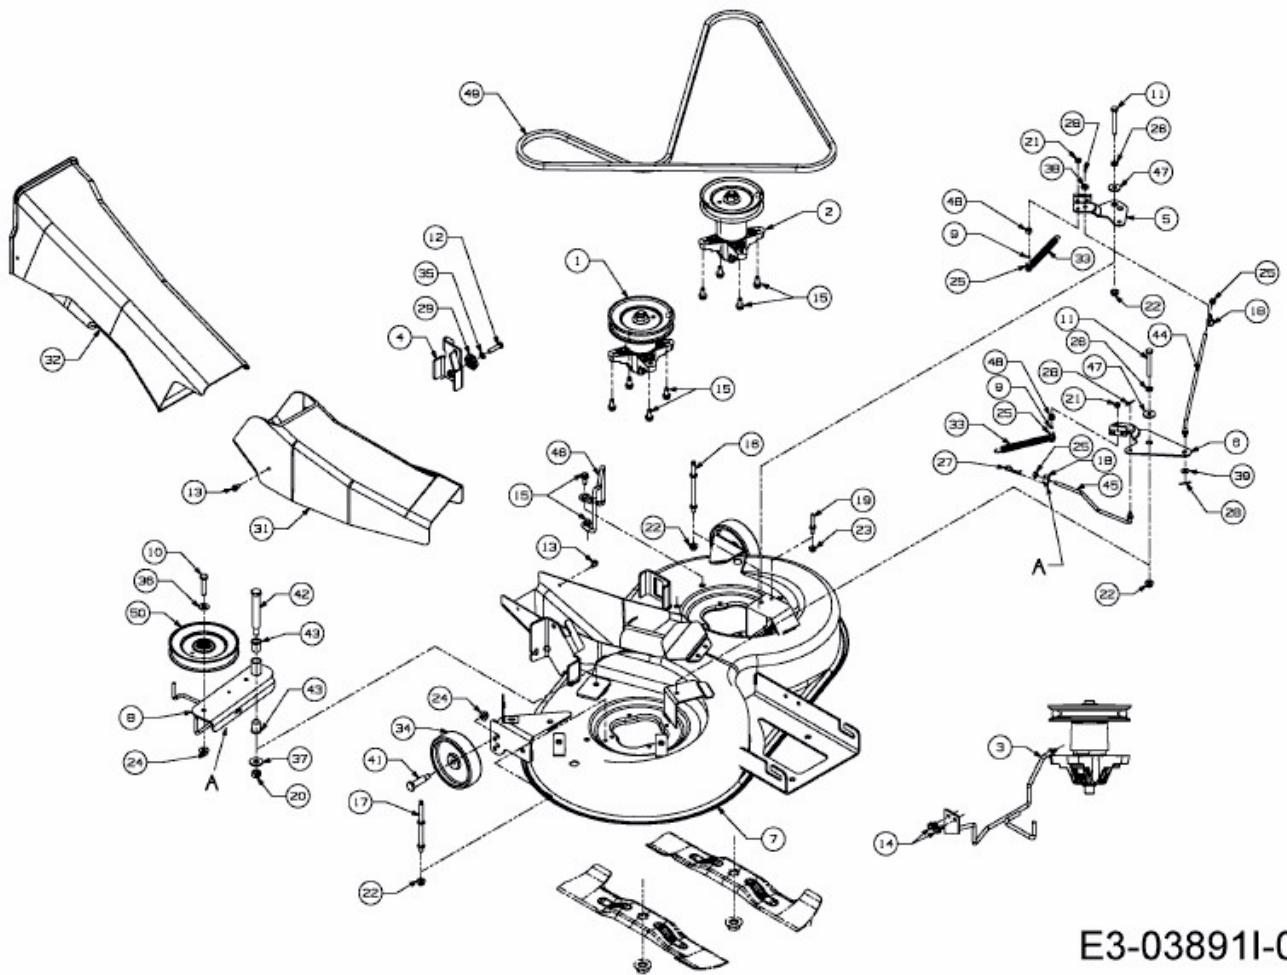

BG 1392 RBK > 13HH765E655 (2015) > MÄHWERK E (36"/92CM)

E3-03891I-01