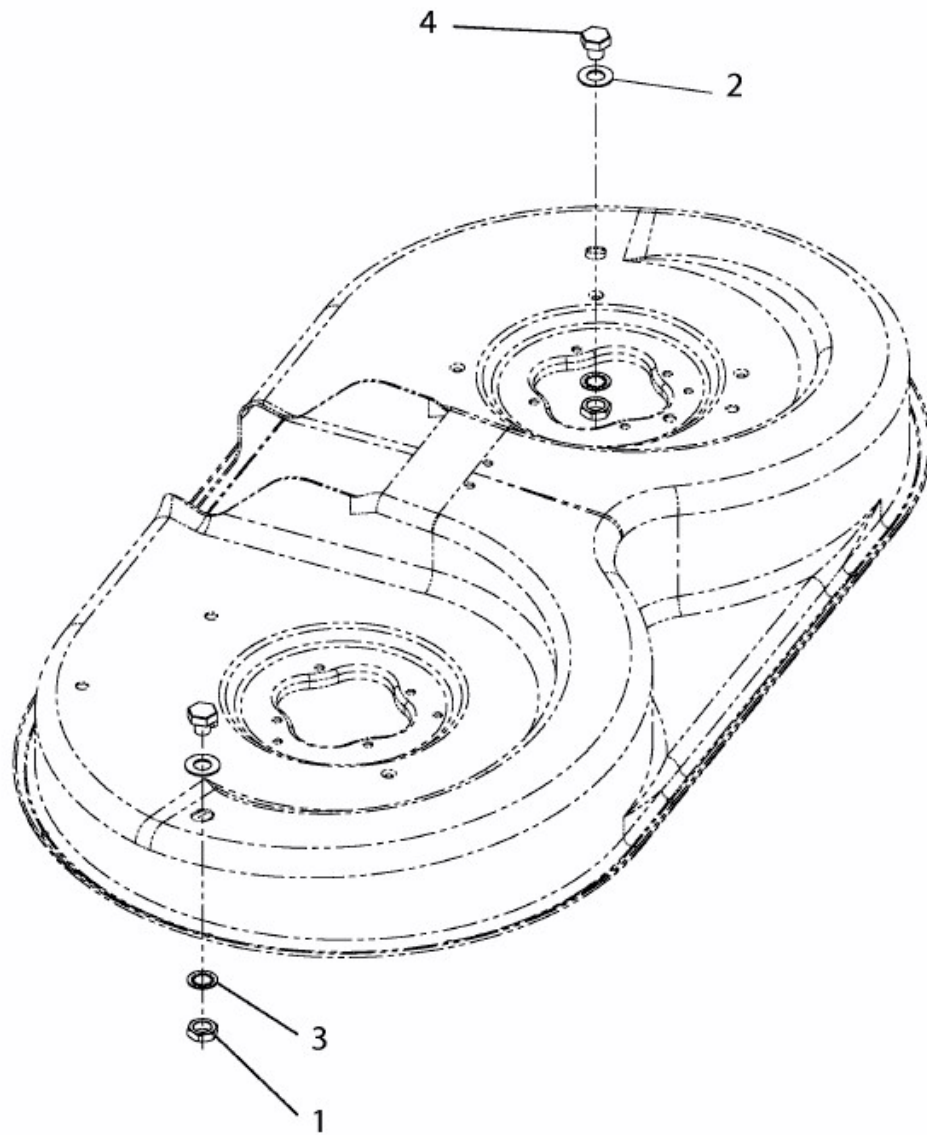

BG 1392 RBK > 13HH765E655 (2014) > VERSCHLUSSDECKEL WASCHDÜSE MÄHWERK

E3-05374A-01