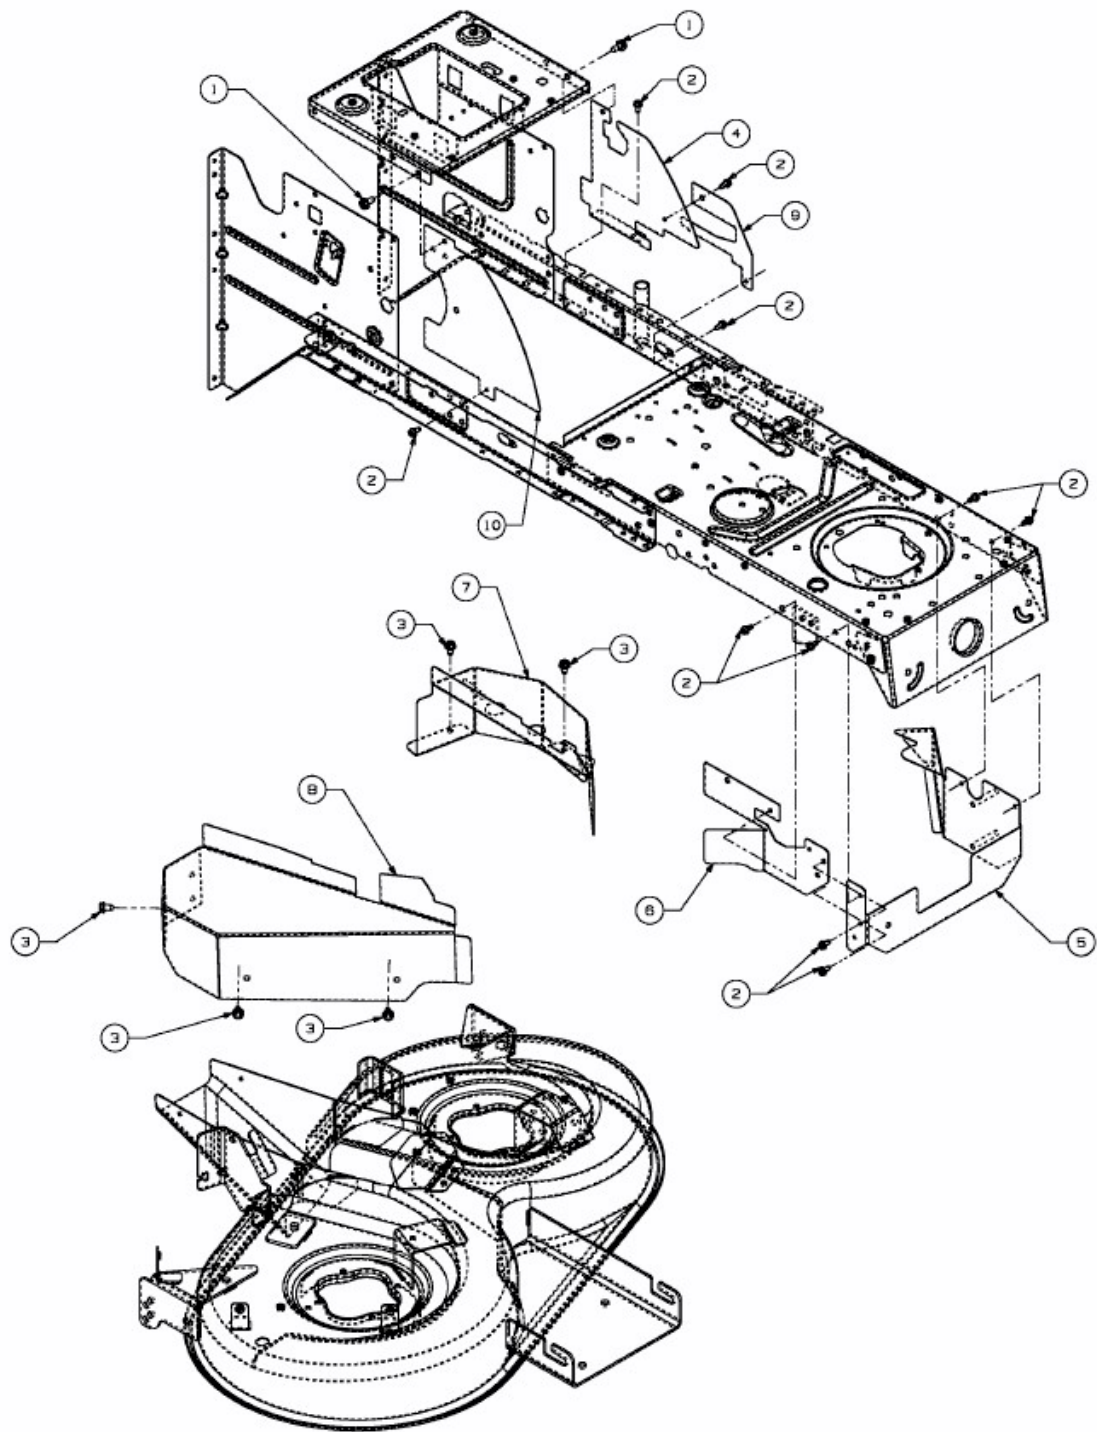

BG 1392 RBK > 13HH765E655 (2014) > KEILRIEMENSCHUTZ MÄHWERK E (36"/92CM)

E3-04001D-01