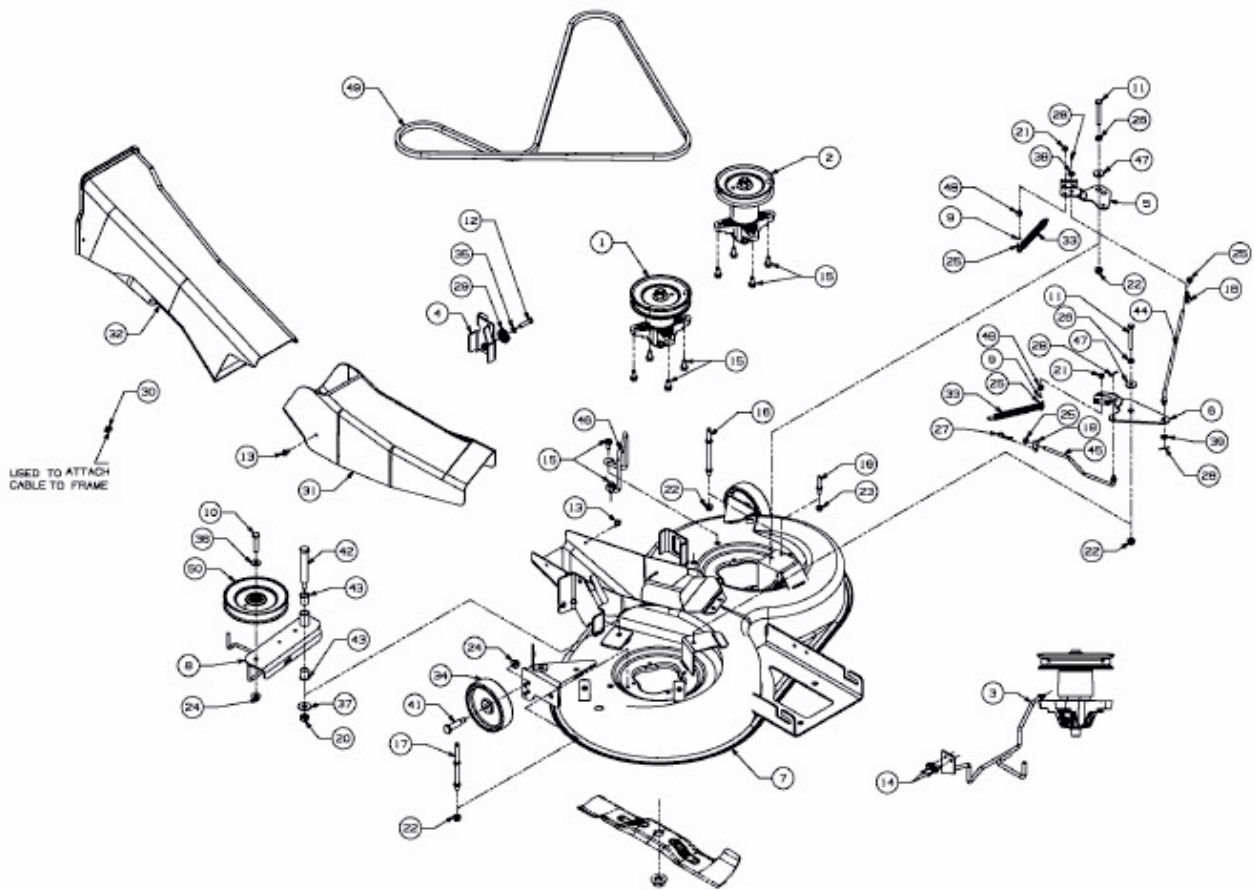

BG 1392 RBK > 13HH765E655 (2014) > MÄHWERK E (36"/92CM)

E3-03891H-01