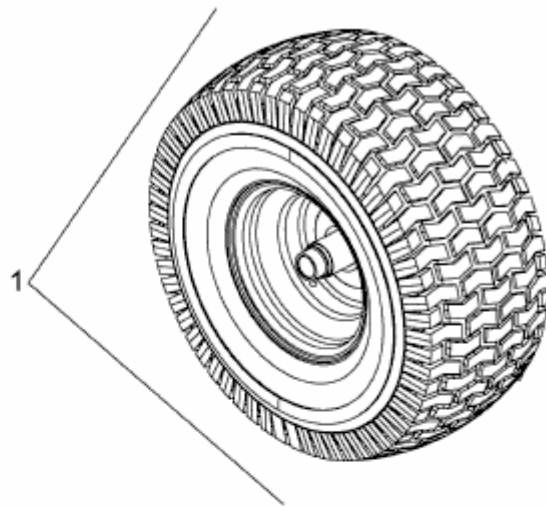

SMART RC 125 > 13HH765C600 (2014) > RÄDER VORNE 13X5

E3-02082B-01