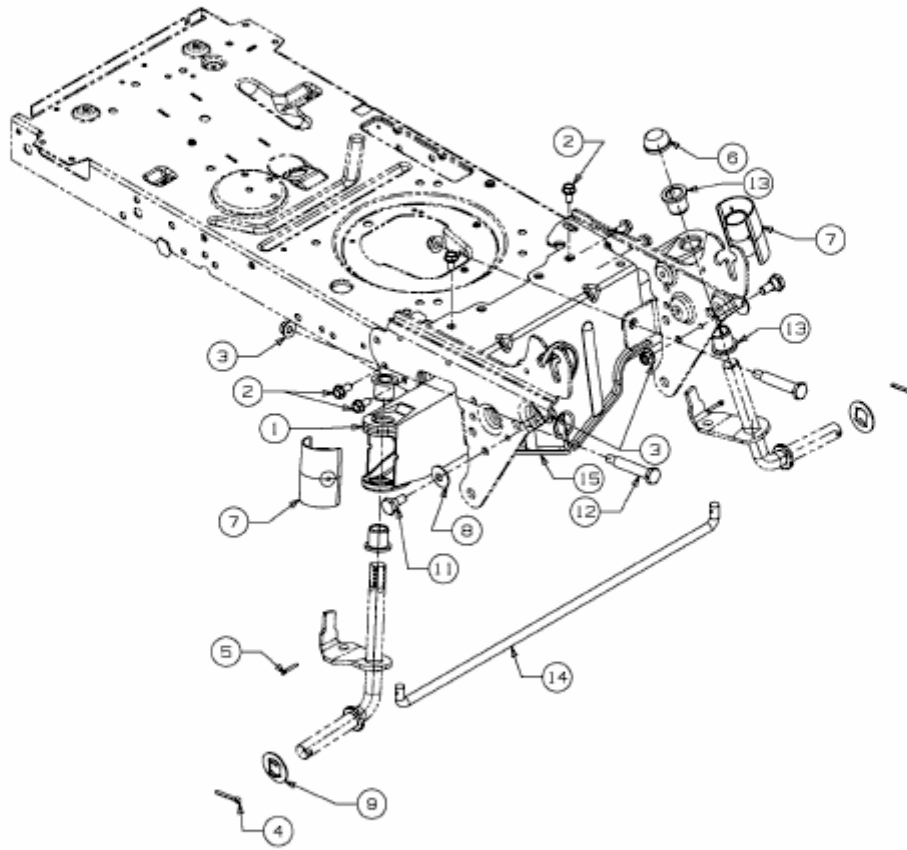

SMART RC 125 > 13HH765C600 (2014) > VORDERACHSE

E3-04363C-01