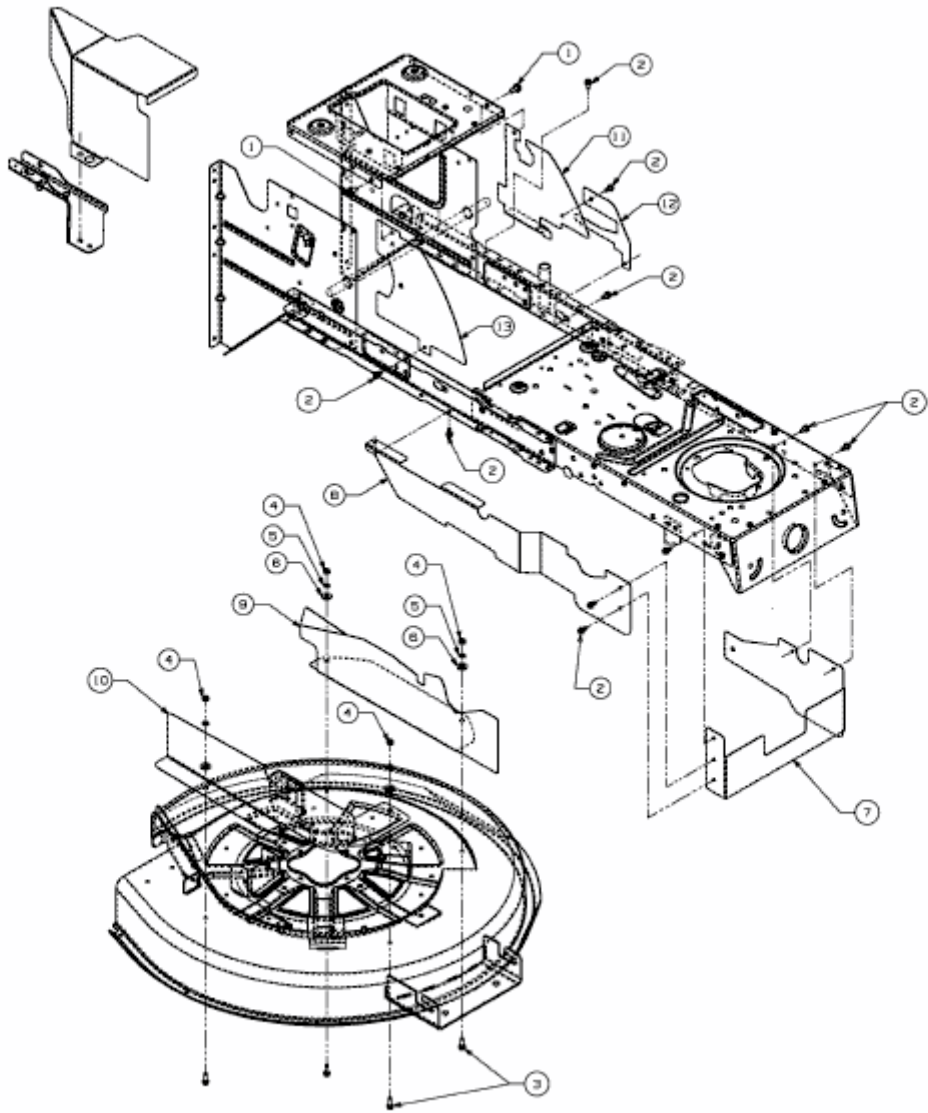

SMART RC 125 > 13HH765C600 (2014) > ABDECKUNGEN MÄHWERK A,C (30"/76CM)

E3-03854D-01