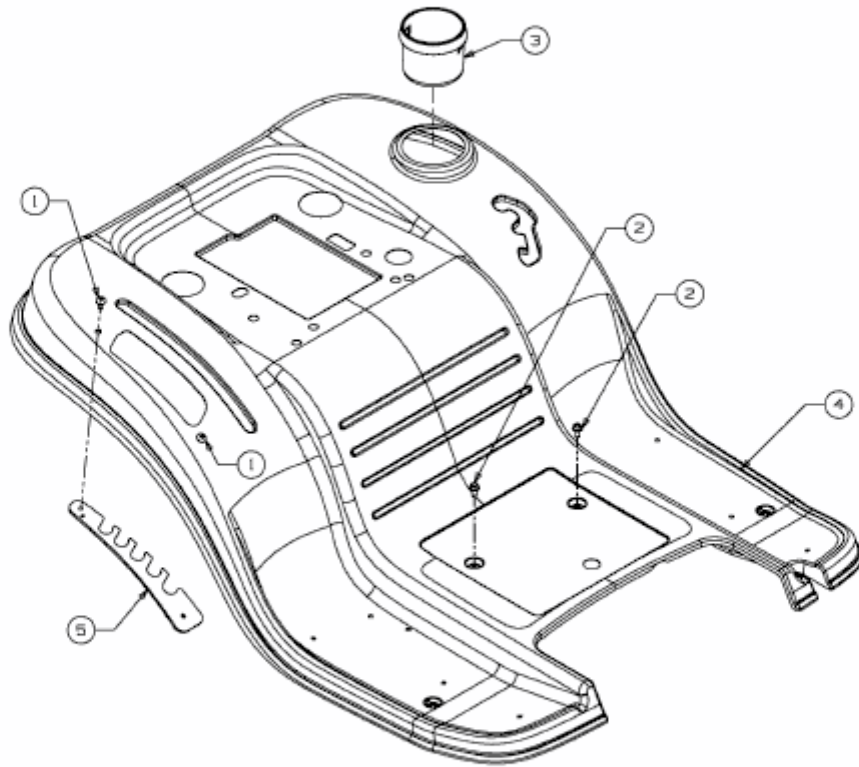

SMART RC 125 > 13HH765C600 (2014) > SITZWANNE

E3-03885D-01