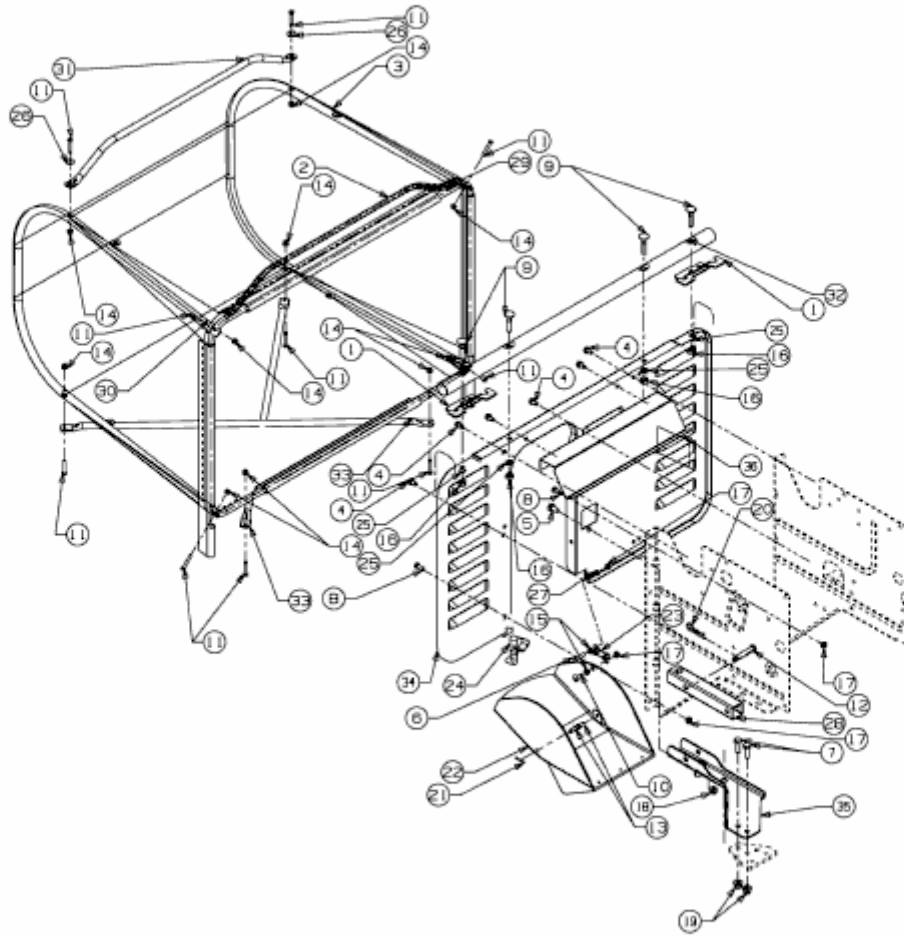

SMART RC 125 > 13HH765C600 (2014) > GRASFANGVORRICHTUNG

E3-03881C-01