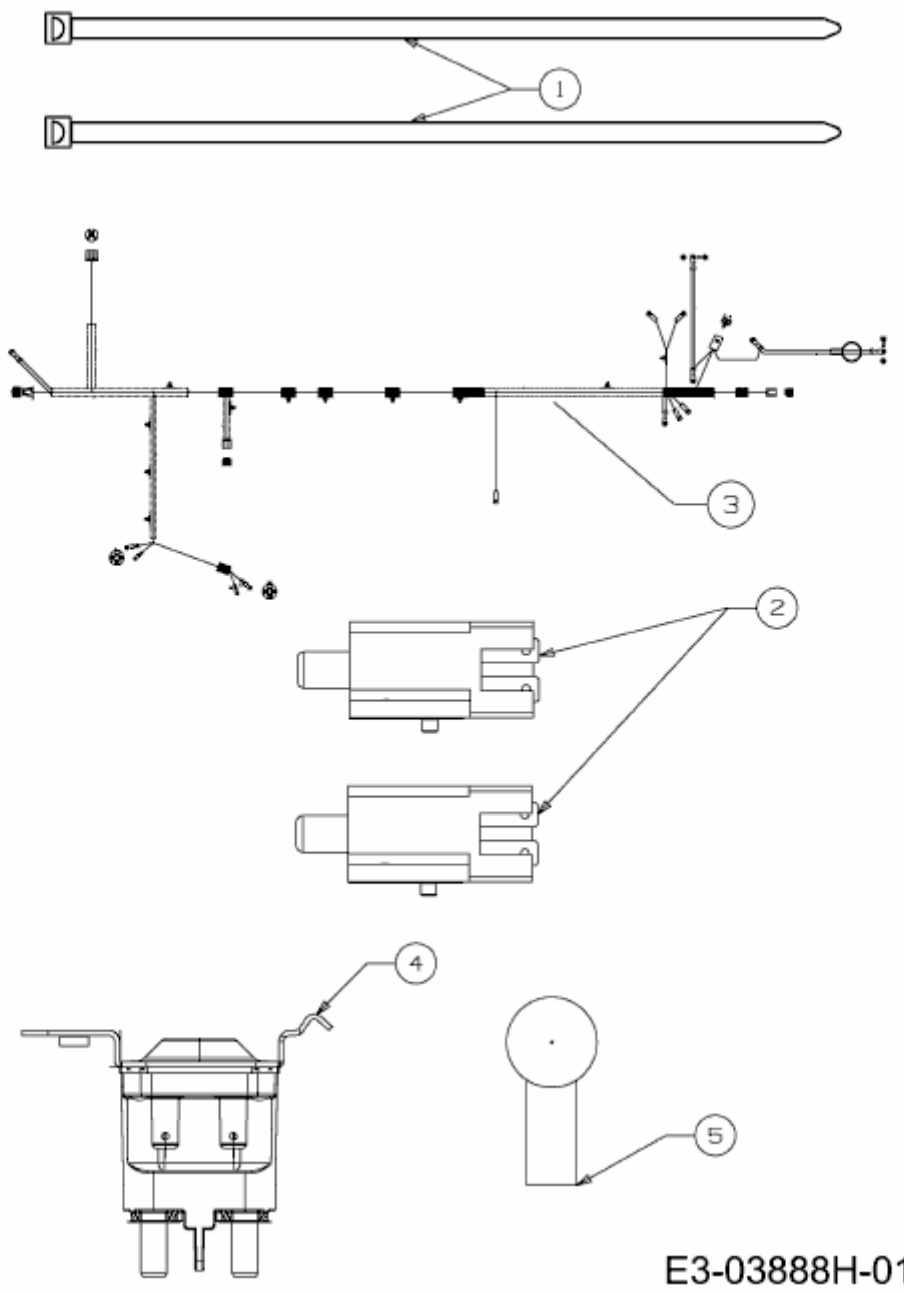

SMART RC 125 > 13HH765C600 (2014) > ELEKTROTEILE

E3-03888H-01