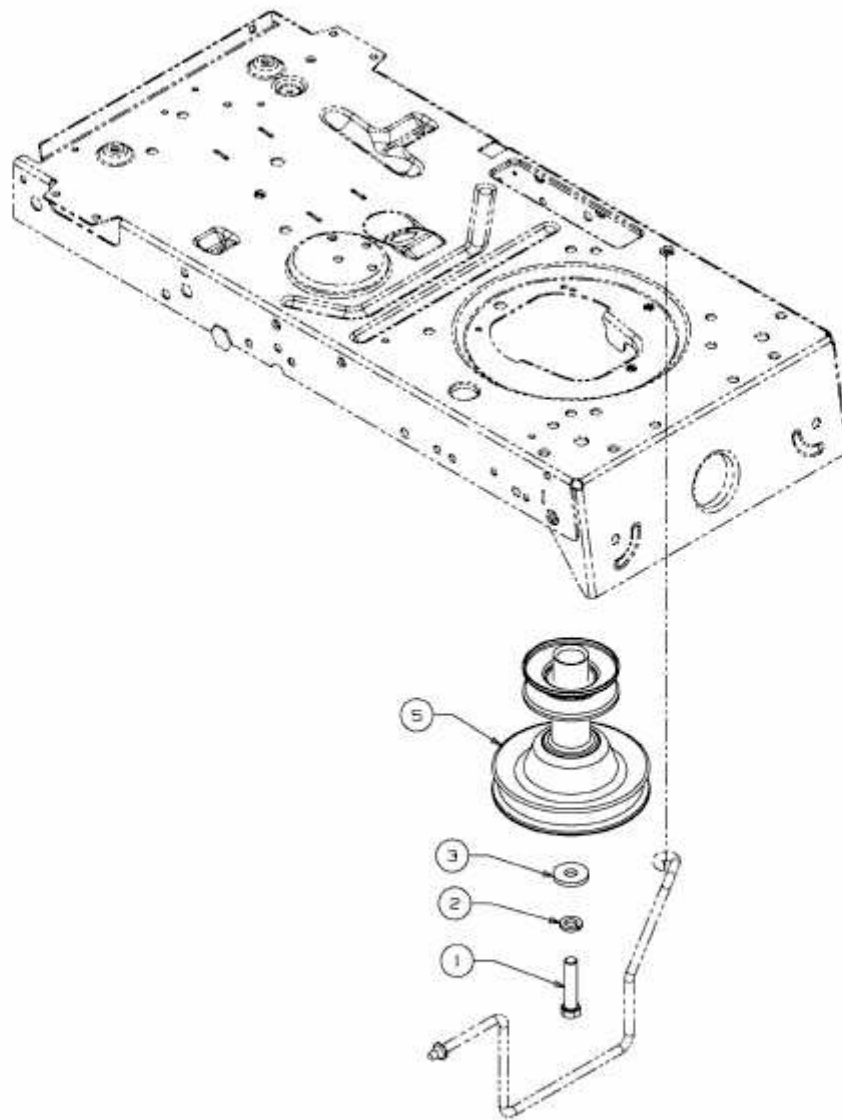

SMART RC 125 > 13HH765C600 (2014) > MOTORKEILRIEMENSCHLEIBE

E3-03870B-01