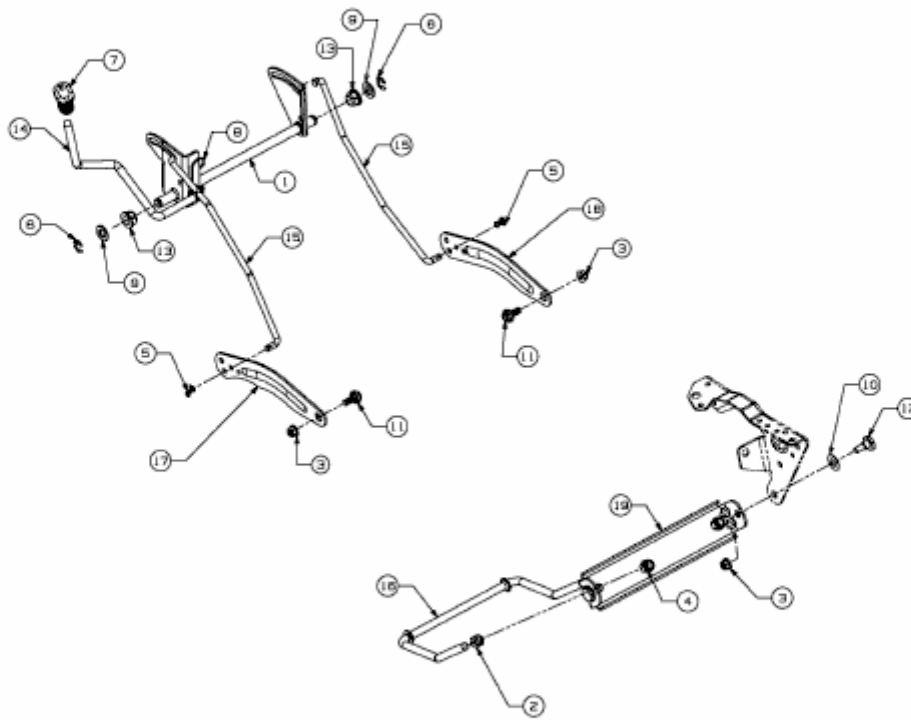

SMART RC 125 > 13HH765C600 (2014) > MÄHWERKSAUSHEBUNG

E3-03897C-01