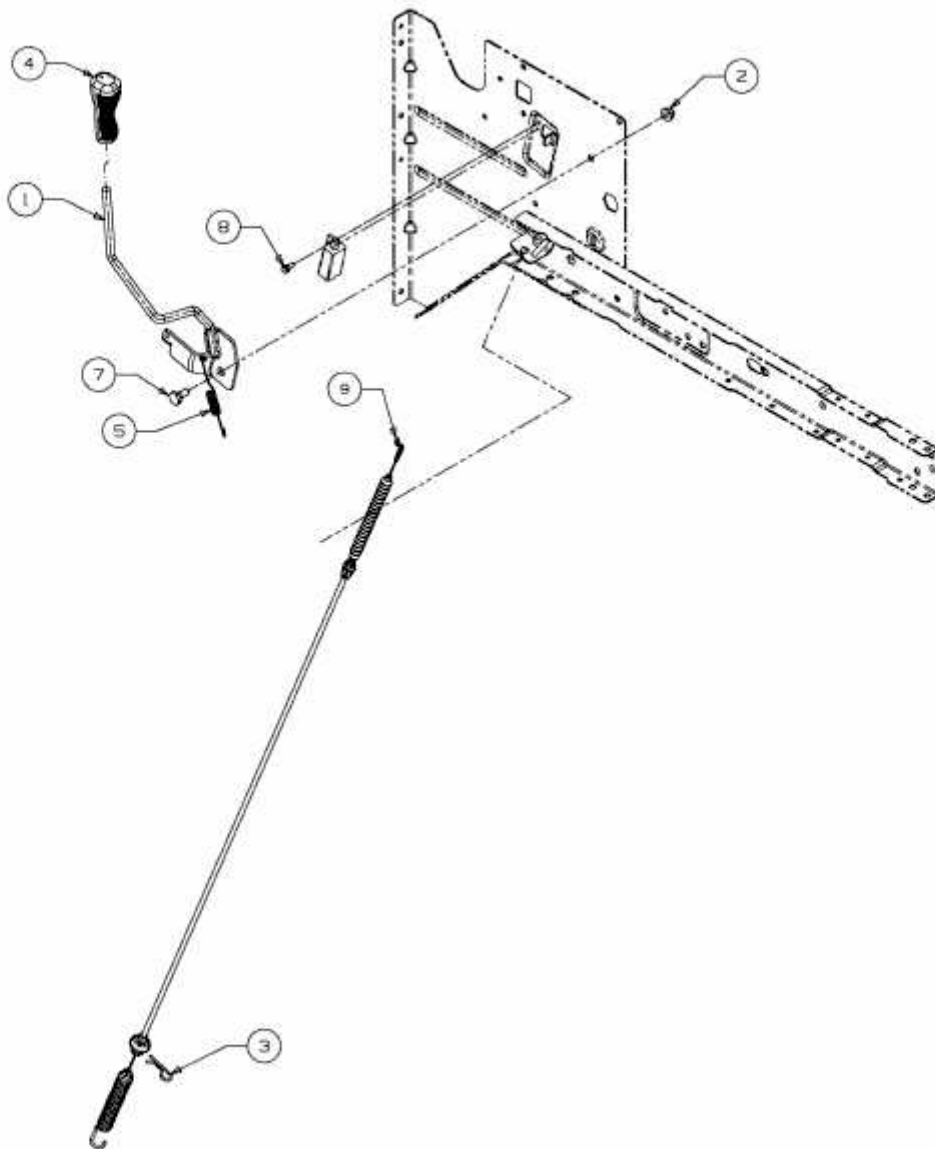

SMART RC 125 > 13HH765C600 (2014) > MÄHWERKSEINSCHALTUNG

E3-03874E-01