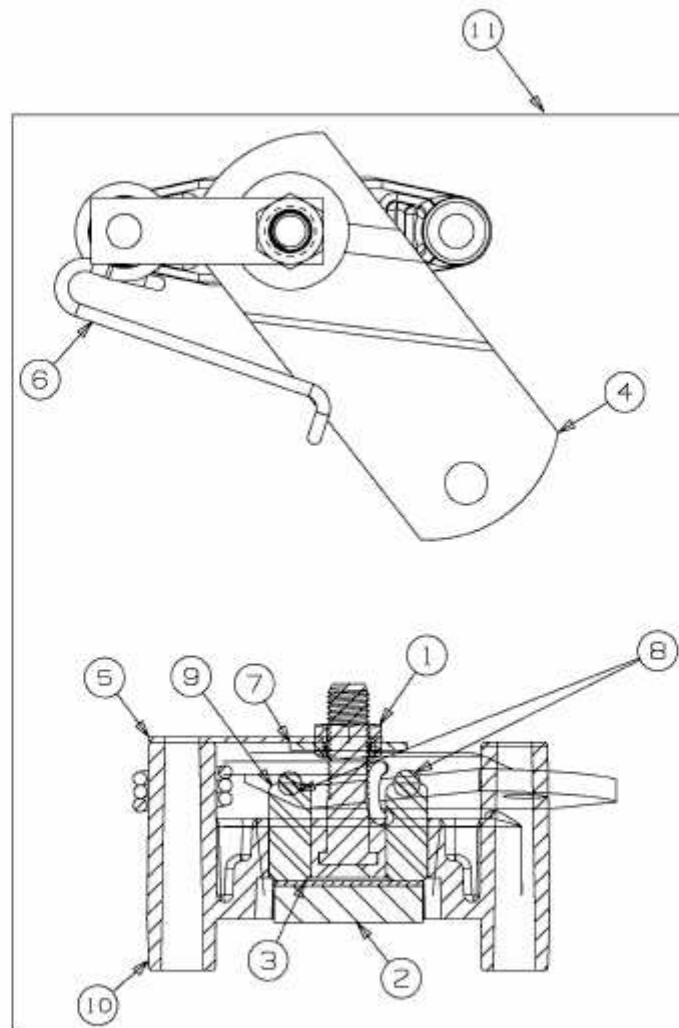

SMART RC 125 > 13HH765C600 (2014) > BREMSE

E3-03859D-03