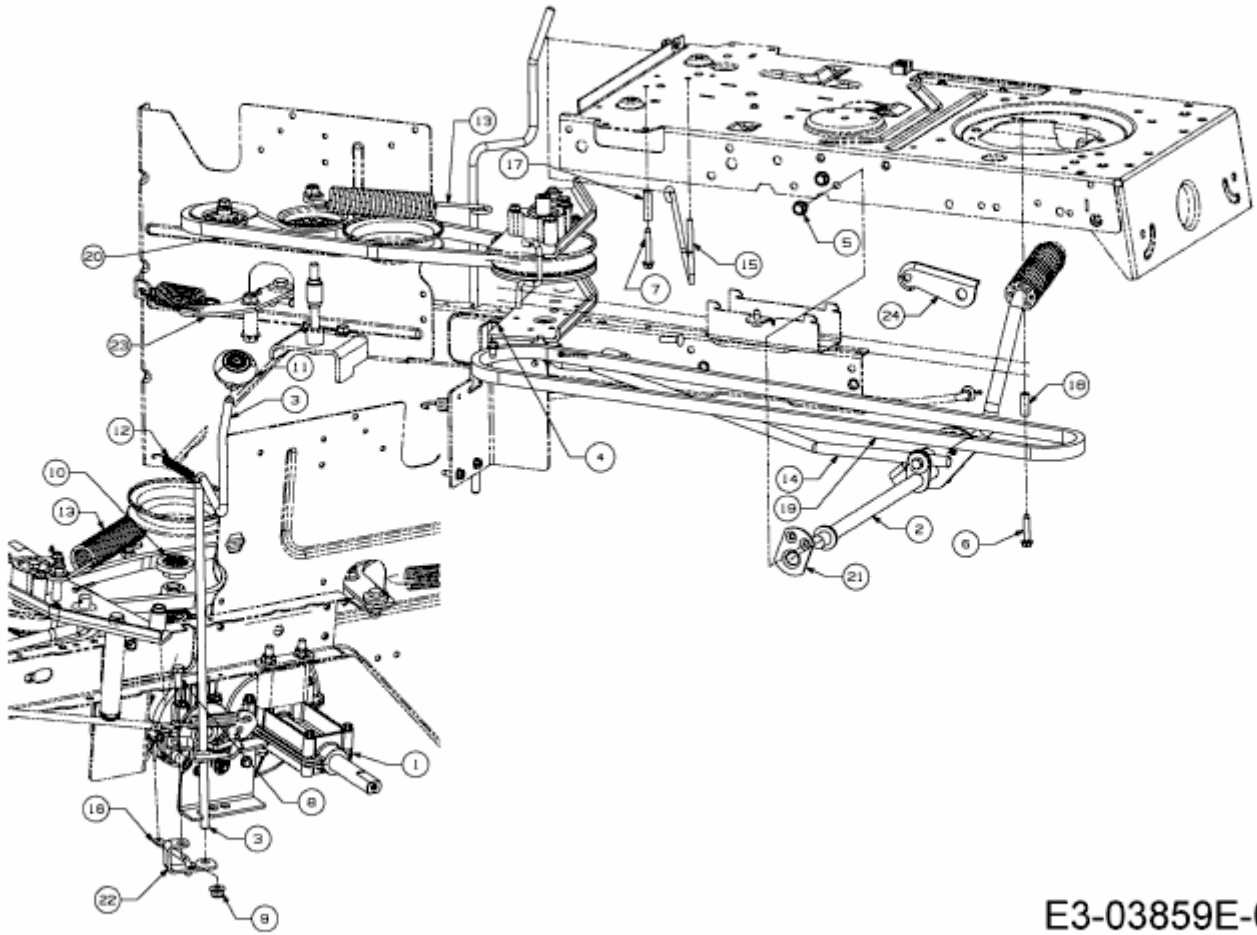

SMART RC 125 > 13HH765C600 (2014) > FAHRANTRIEB, PEDALE

E3-03859E-01