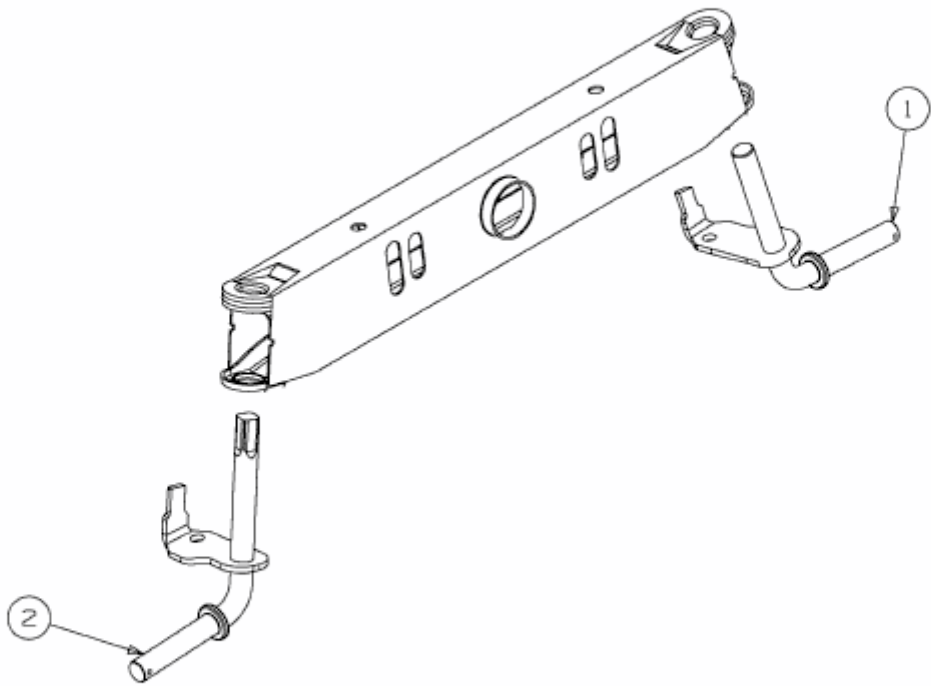

SMART RC 125 > 13HH765C600 (2014) > ACHSSCHENKEL

E3-03882A-01