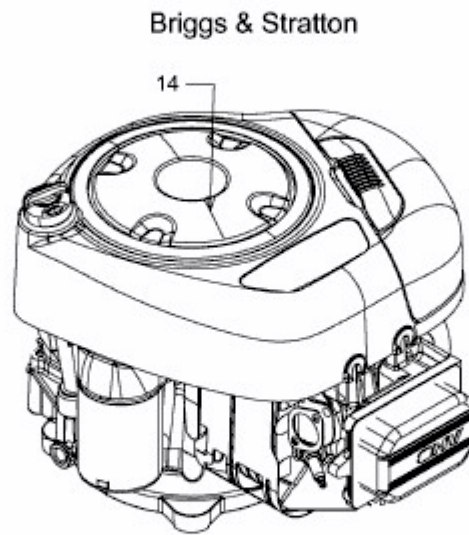

GE 130 > 13HH763E607 (2015) > MOTOR BRIGGS & STRATTON

Model: 21R807  
Type: 0026B1

E3-02469A-03