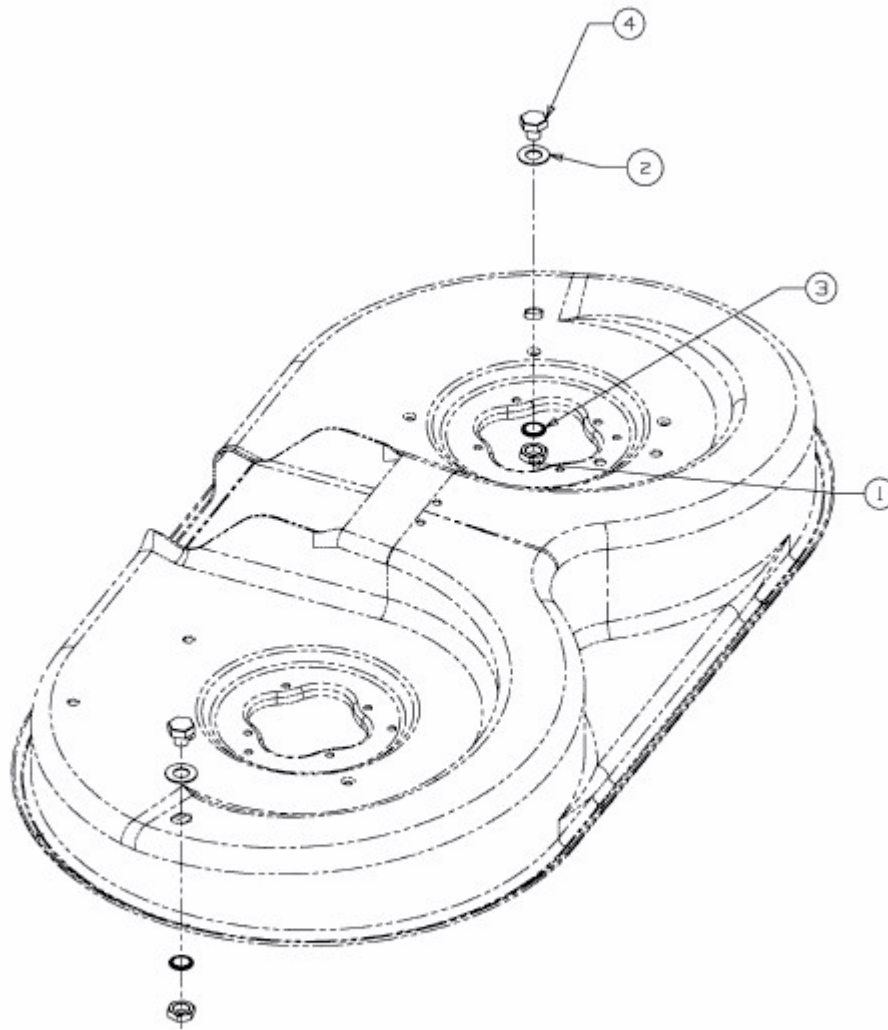

GE 130 > 13HH763E607 (2015) > VERSCHLUSSDECKEL WASCHDÜSE MÄHWERK

E3-05374B-01