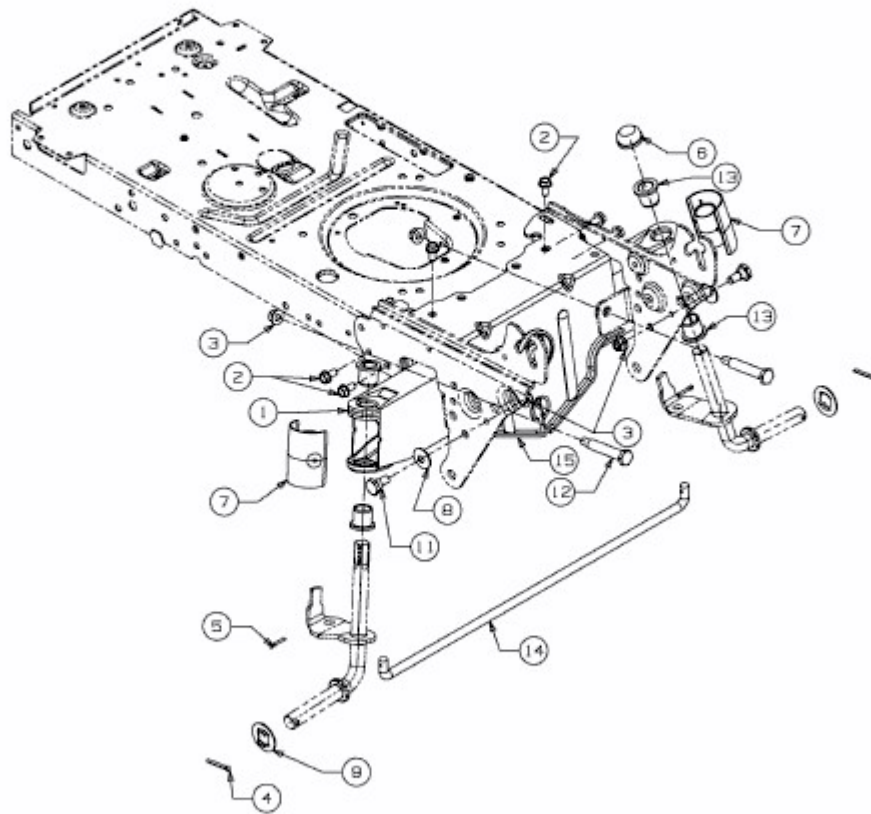

GE 130 > 13HH763E607 (2015) > VORDERACHSE

E3-04363C-01