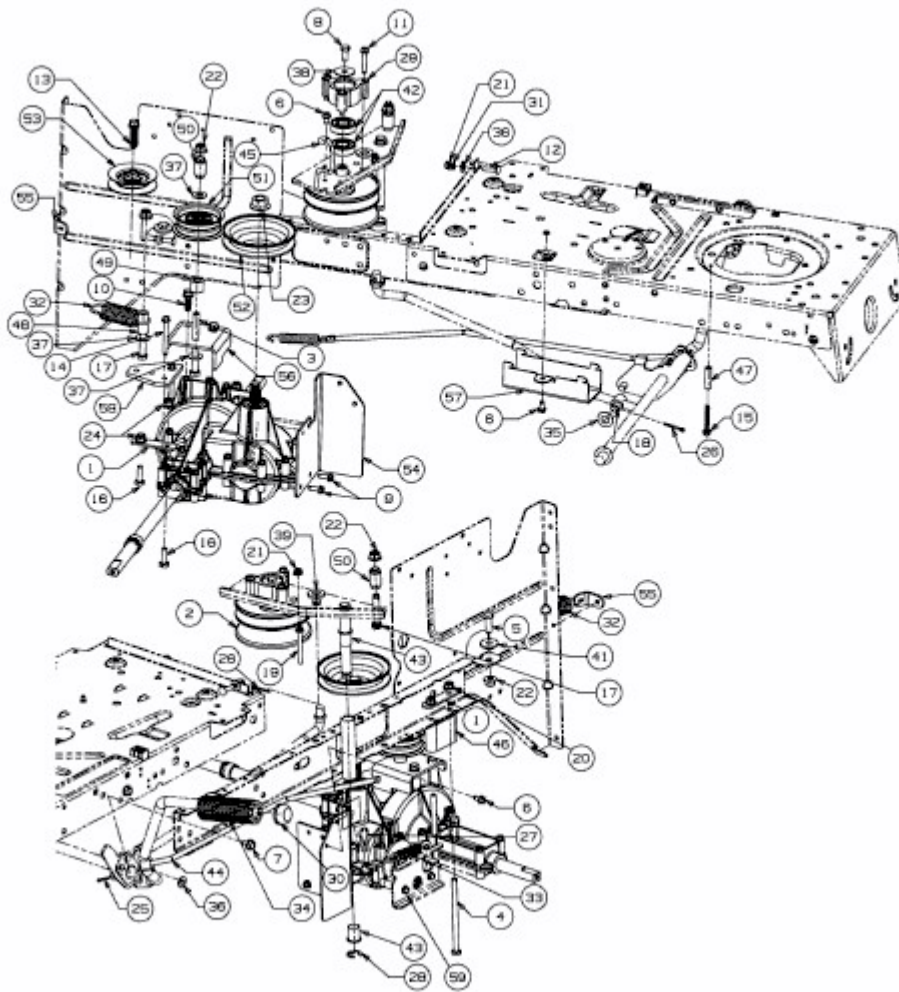

GE 130 > 13HH763E607 (2015) > FAHRANTRIEB, VARIATOR

E3-03858I-01