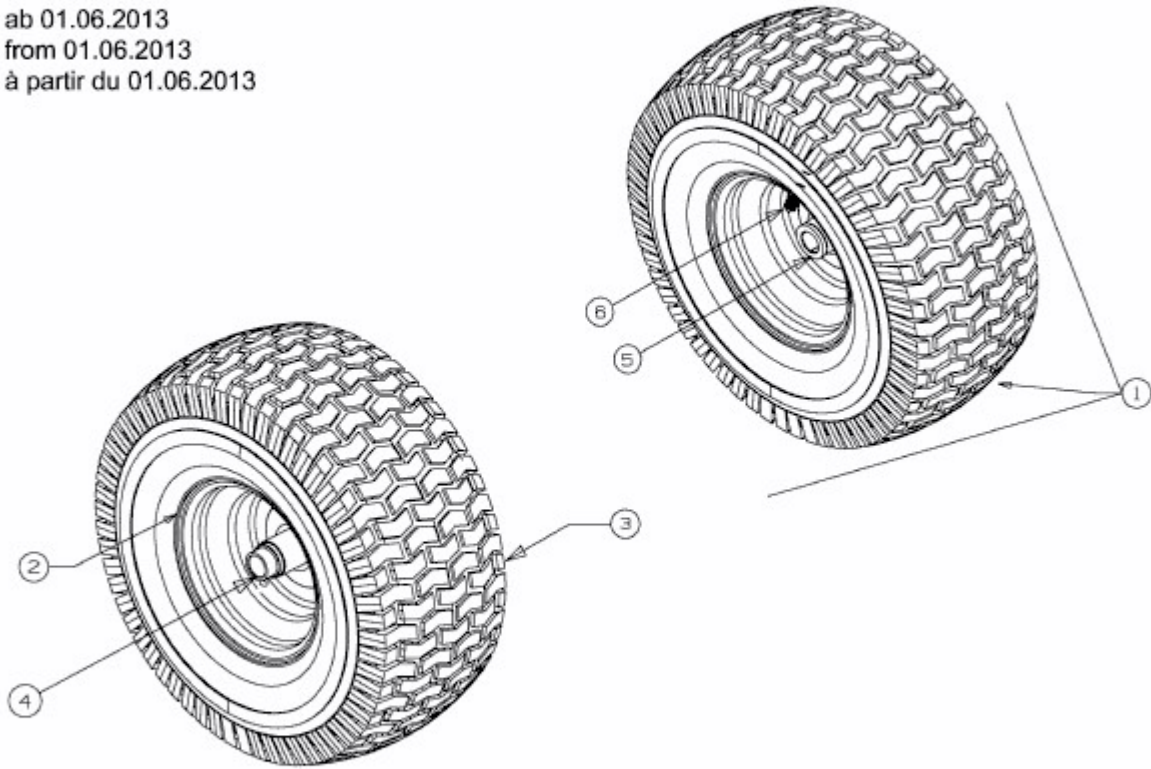

GE 130 > 13HH763E607 (2015) > RÄDER VORNE 15X6 AB 01.06.2013

ab 01.06.2013
from 01.06.2013
à partir du 01.06.2013

E3-02085C-01