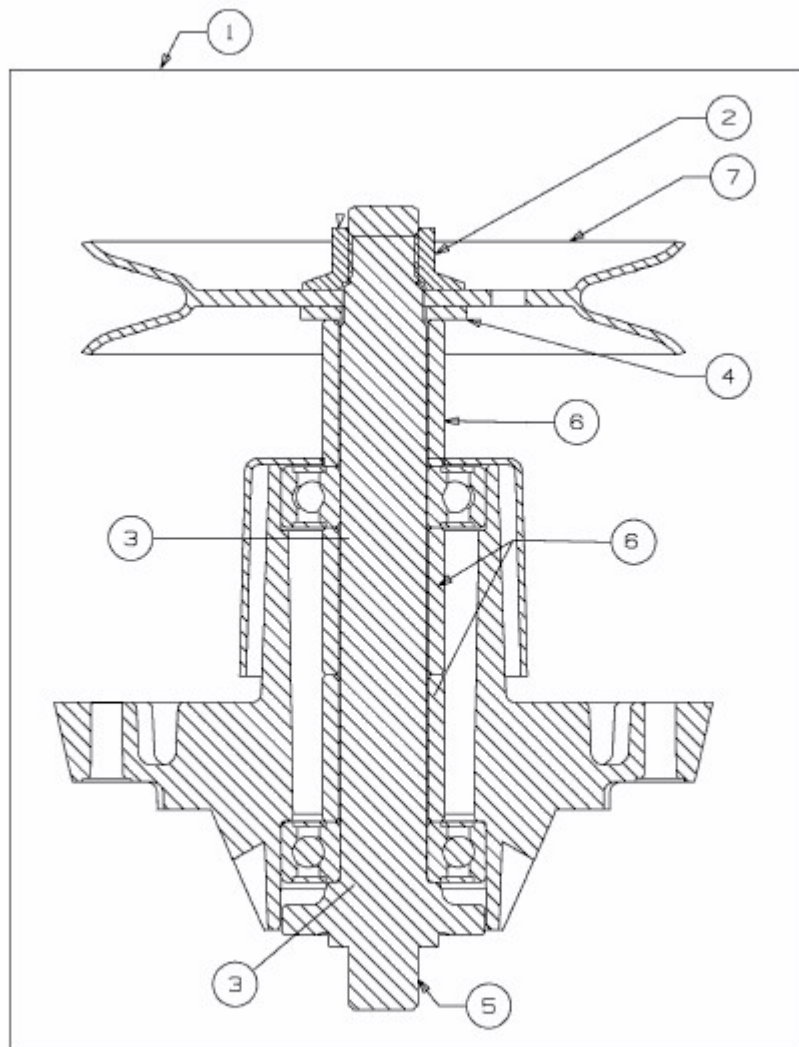

GE 130 > 13HH763E607 (2015) > MESSERSPINDEL 618-0409C

E3-07448B-01