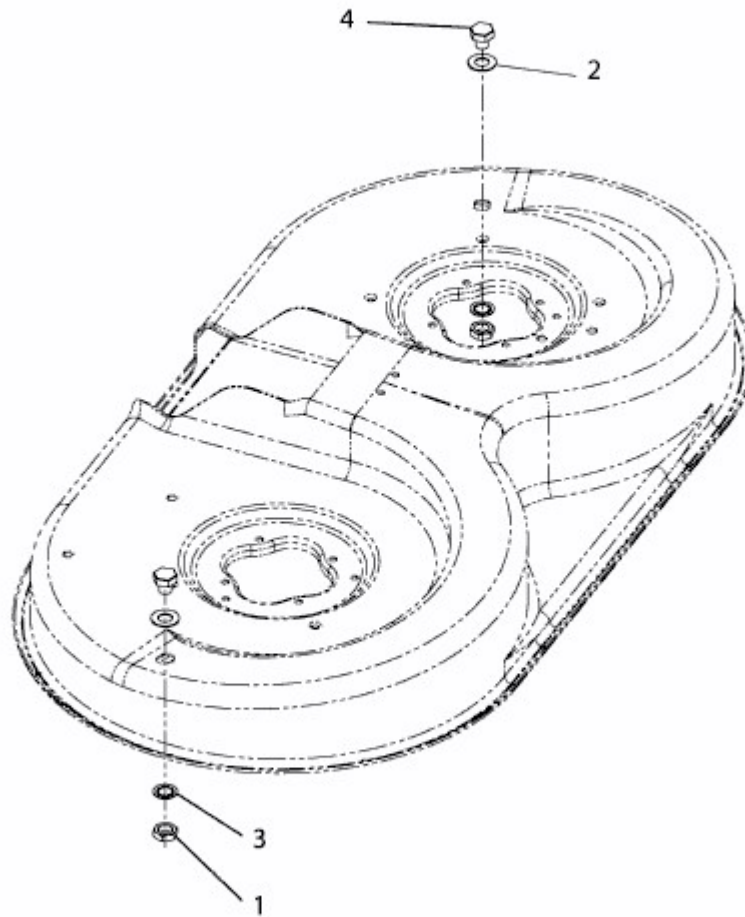

GE 130 > 13HH763E607 (2014) > VERSCHLUSSDECKEL WASCHDÜSE MÄHWERK

E3-05374A-01