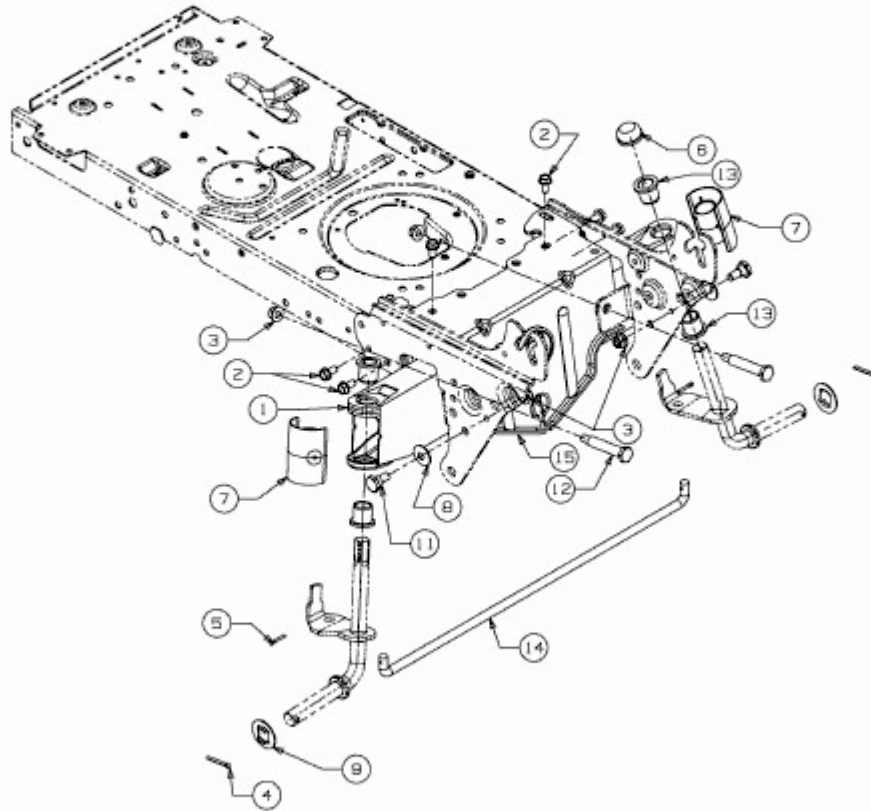

GE 130 > 13HH763E607 (2014) > VORDERACHSE

E3-04363C-01