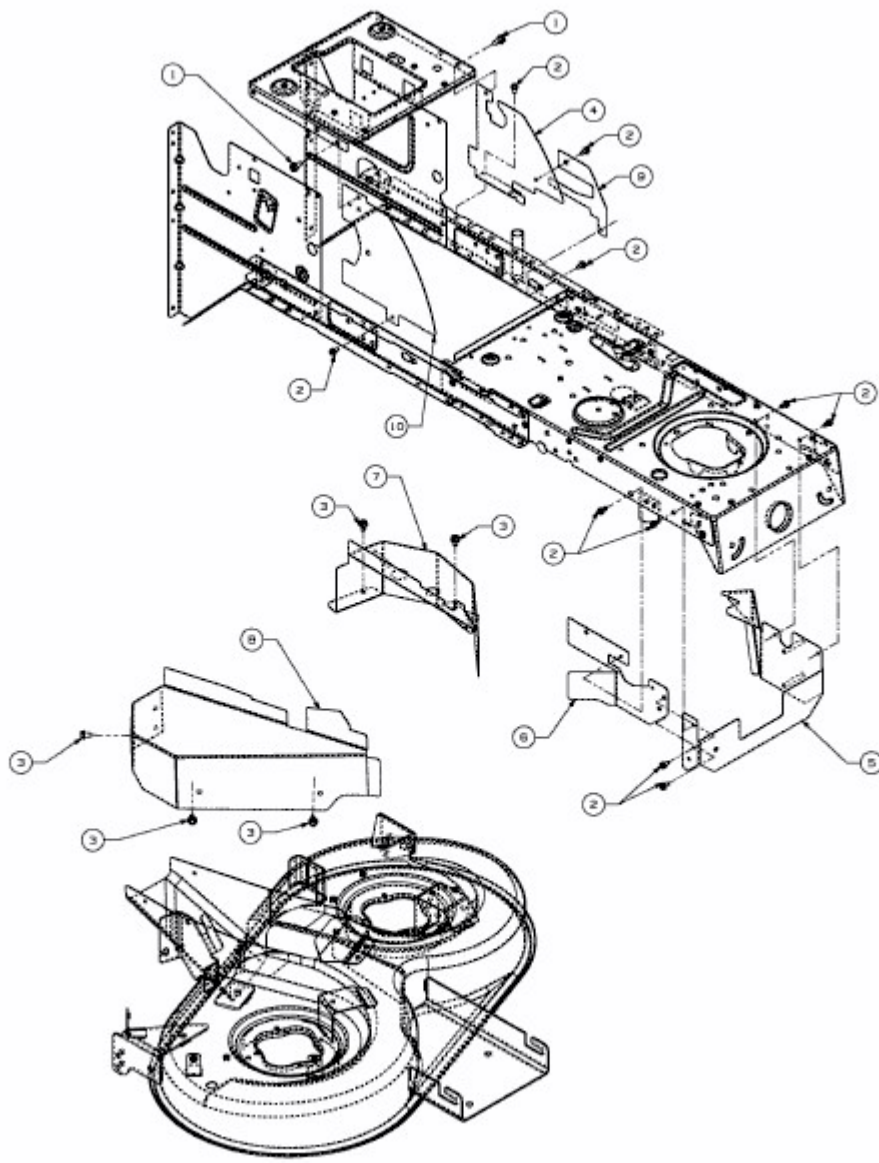

GE 130 > 13HH763E607 (2014) > KEILRIEMENSCHUTZ MÄHWERK E (36"/92CM)

E3-04001D-01