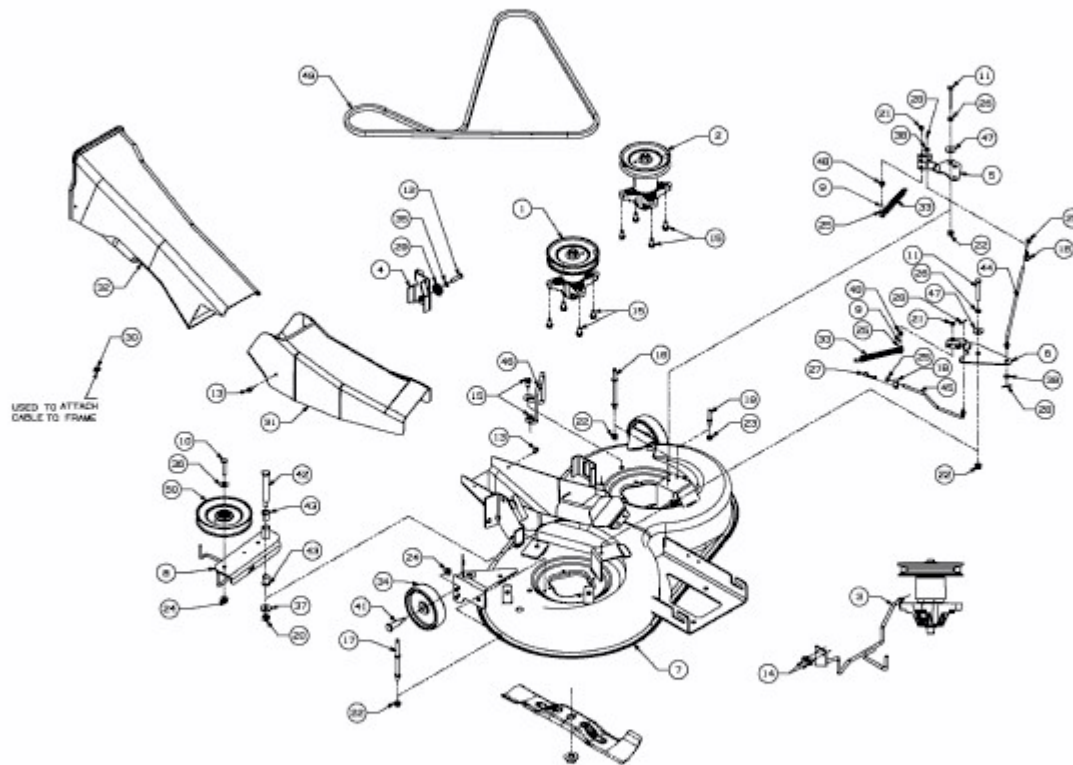

GE 130 > 13HH763E607 (2014) > MÄHWERK E (36"/92CM)

E3-03891H-01