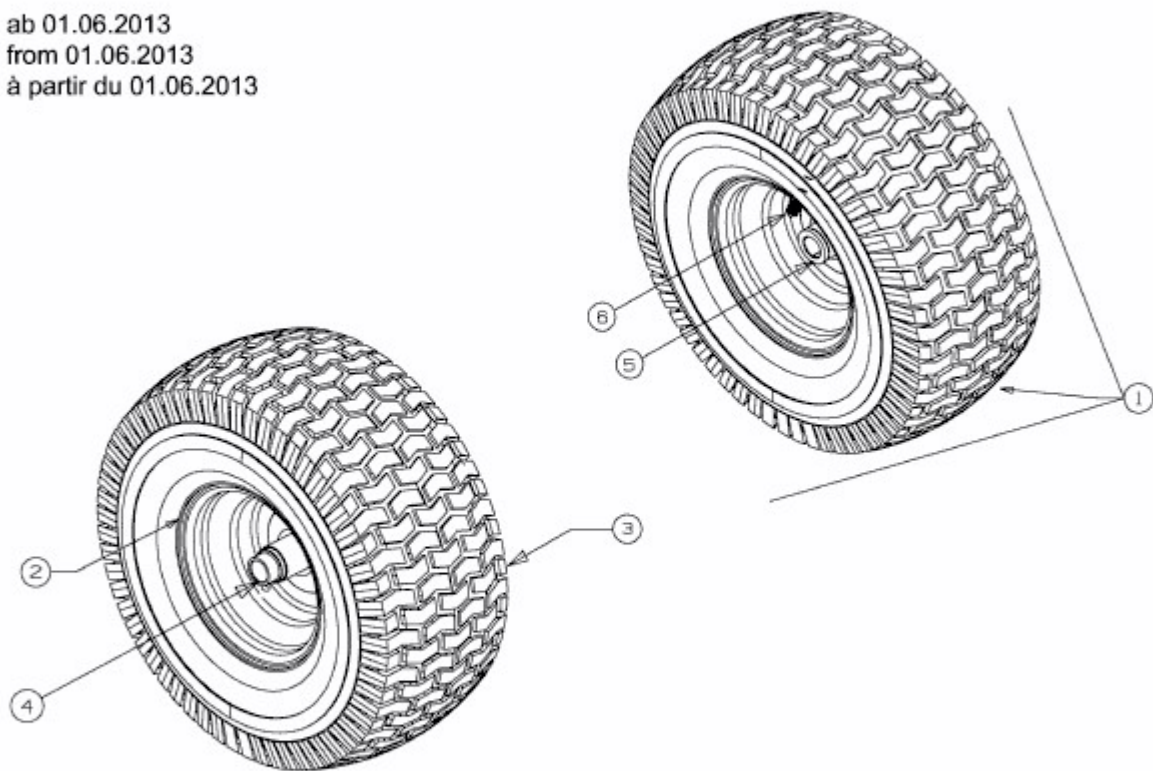

GE 130 > 13HH763E607 (2014) > RÄDER VORNE 15X6 AB 01.06.2013

ab 01.06.2013
from 01.06.2013
à partir du 01.06.2013

E3-02085C-01