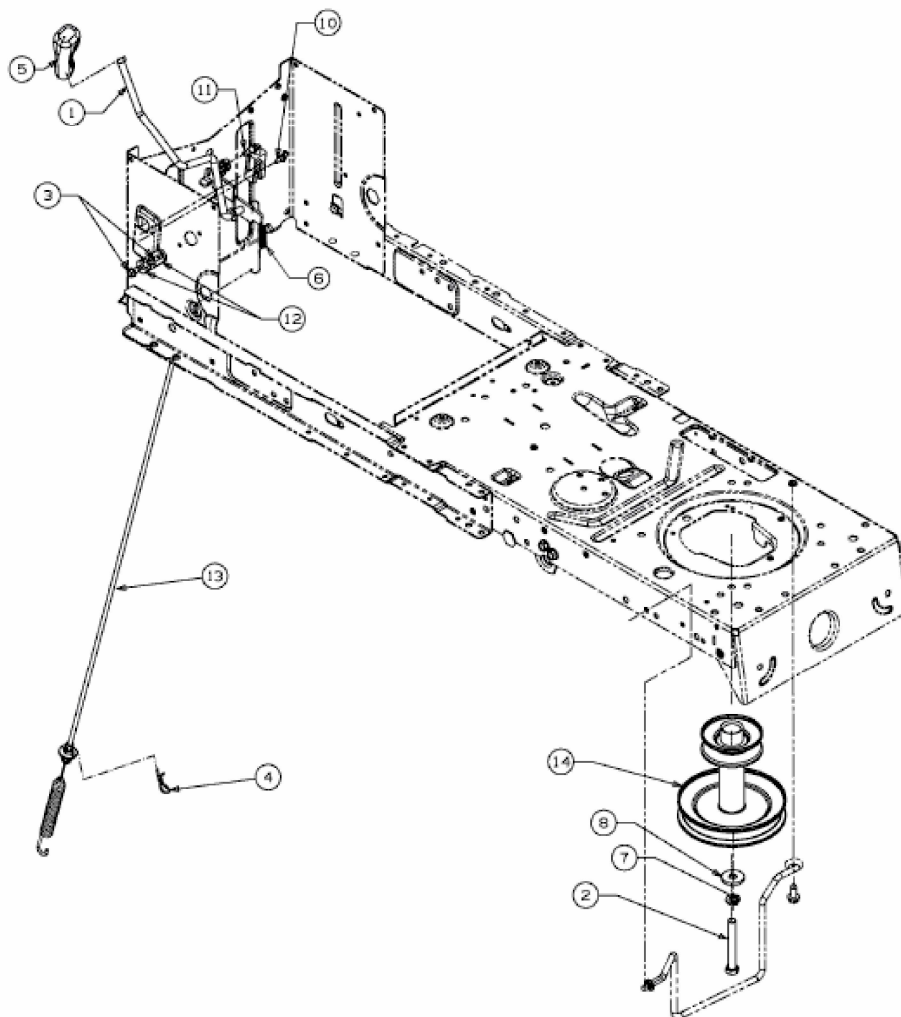

MASTERCUT 96 > 13HH761F659 (2016) > MÄHWERKSEINSCHALTUNG,  
MOTORKEILRIEMENSCHIBE

E3-05555D-01