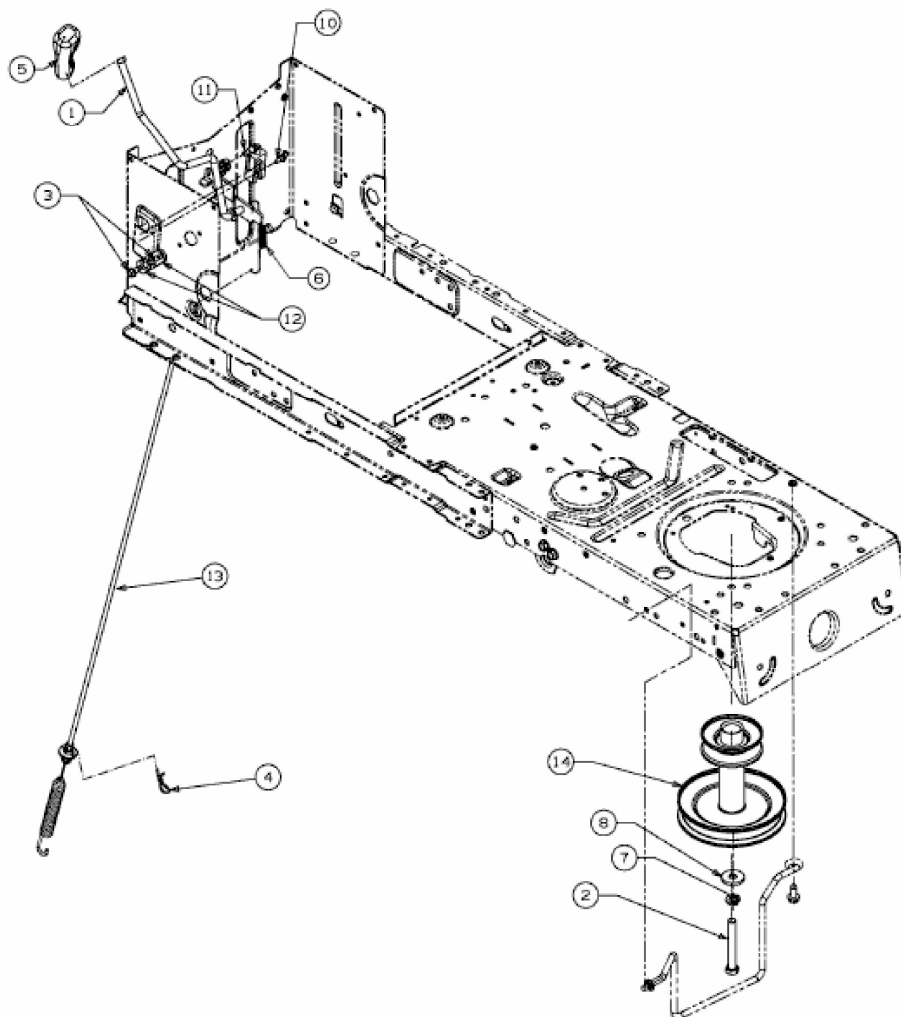

MASTERCUT 96 > 13HH761F659 (2015) > MÄHWERKSEINSCHALTUNG,  
MOTORKEILRIEMENSCHIBE

E3-05555D-01