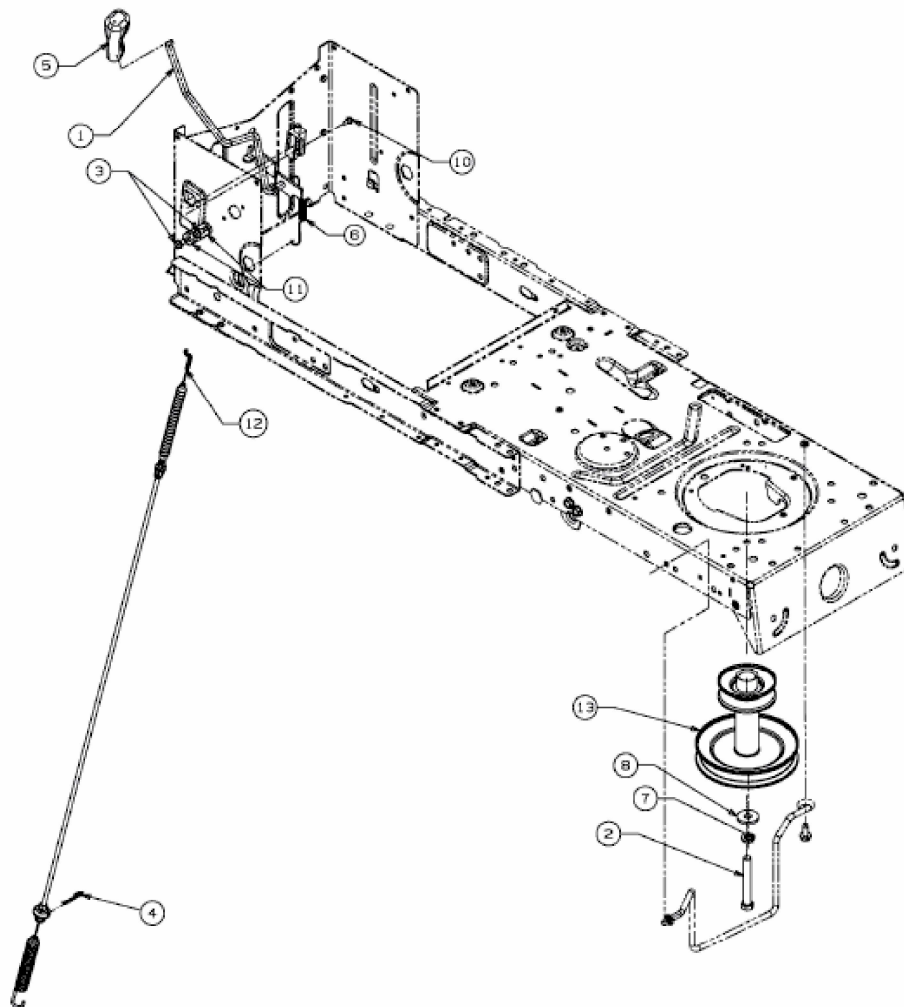

MASTERCUT 96 > 13HH761F659 (2014) > MÄHWERKSEINSCHALTUNG,  
MOTORKEILRIEMENSCHIBE

E3-05555C-01