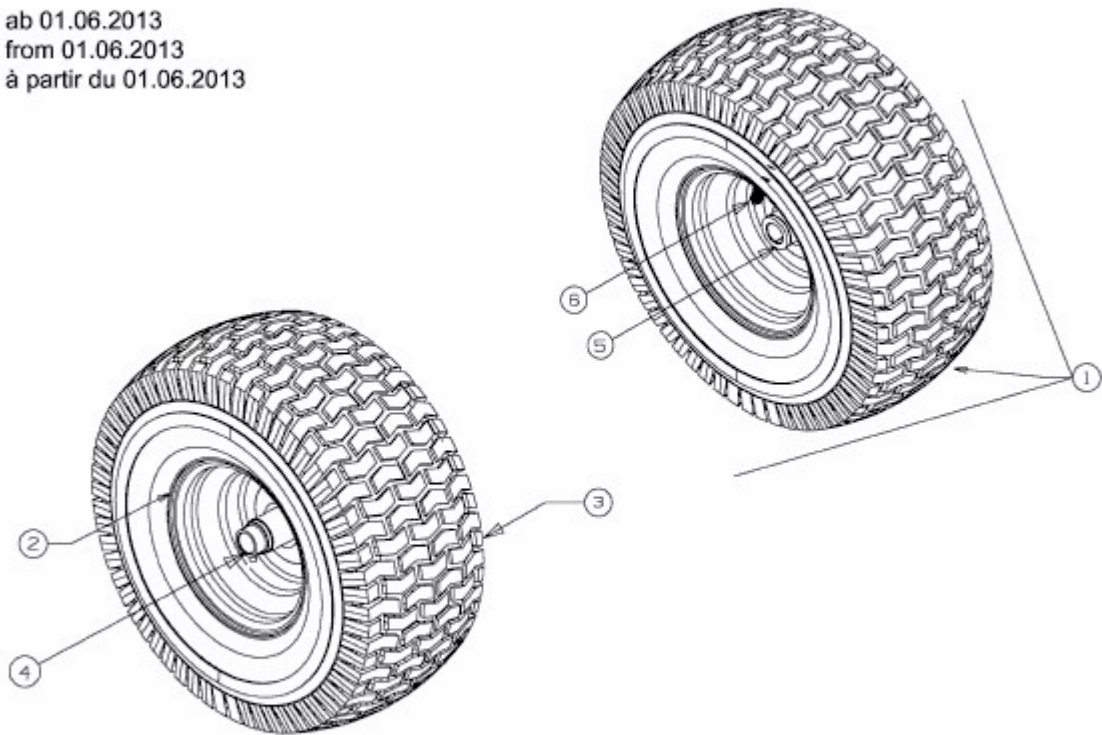

FW 96 > 13HH761F617 (2014) > RÄDER VORNE 15X6 AB 01.06.2013

ab 01.06.2013
from 01.06.2013
à partir du 01.06.2013

E3-02085C-01